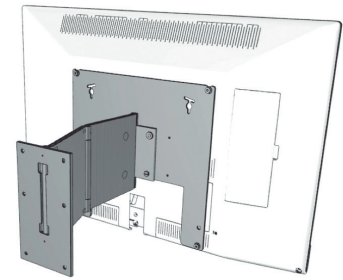

Wall Mount Isoflex 32–55

Komfortabel und flexibel: flach zusammenfaltbar oder gerade und ohne Seitenversatz ausziehbar.
Aus massivem Aluminium mit satiniertes Oberfläche. Mit Kabelführung. Adapter notwendig.

Wall Mount Isoflex

Zur Befestigung der verschiedenen TV-Geräte sind die entsprechenden Wall Mount Slim/VESA Size Adapter nötig:

Wall Mount Slim/VESA Size 400 (71361T00)

- Für:
- Individual 40–55 LED/3D
 - Connect ID 32–46
 - Xelos 40/46 (MB 180)

Wall Mount Slim/VESA Size 300 (71391T00)

- Für:
- Individual 32 LED/3D
 - Connect 32/40 LED/3D
 - Art 32–46 LED/3D
 - Xelos 32/40 LED/Media

Wall Mount Slim/VESA Size 200 (71389T00)

- Für:
- Neue Linie (ab IFA 2012)

Abmessungen

Wall Mount Isoflex

Zusammengeklappt: B 27 x H 24 x T 4 cm
Ausgezogen: B 13 x H 24 x T 42 cm
Neigung TV-Gerät: -2,5° bis +4°
Gewicht: 2,3 kg

Angaben in cm: B = Breite, H = Höhe, T = Tiefe