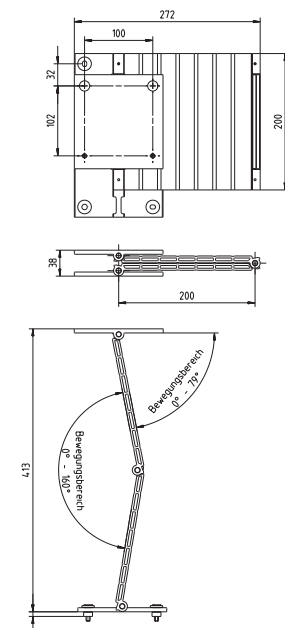

Wall Mount Isoflex 32–55

Komfortabel und flexibel: flach zusammenfaltbar oder gerade und ohne Seitenversatz ausziehbar.
Aus massivem Aluminium mit satiniertes Oberfläche. Mit Kabelführung. Adapter notwendig.

Wall Mount Isoflex

Zur Befestigung der verschiedenen TV-Geräte sind die entsprechenden Wall Mount Slim/VESA Size Adapter nötig:

Wall Mount Slim/VESA Size 400 (71361T00)

- Für:
- Individual 40–55 LED/3D
 - Connect ID 32–46
 - Xelos 40/46 (MB 180)

VESA Size 100 (71388T00)

- Für:
- Xelos 32 (MB 180)
 - Connect 22/26 SL

Farbe

Modell	Artikelnr.	EAN Code
Wall Mount Isoflex	71363B00	4011880138321

Aluminium

Kompatible Produkte

- Individual 32–55 LED/3D
- Connect ID 32–46
- Connect 32/40 LED/3D
- Art 32–46 LED/3D
- Xelos 32/40 LED/Media
- Xelos 32–46 (MB 180)
- Connect 22/26 SL

Abmessungen

Wall Mount Isoflex

Zusammengeklappt: B 27 x H 24 x T 4 cm
Ausgezogen: B 13 x H 24 x T 42 cm
Neigung TV-Gerät: -2,5° bis +4°
Gewicht: 2,3 kg

Angaben in cm: B = Breite, H = Höhe, T = Tiefe