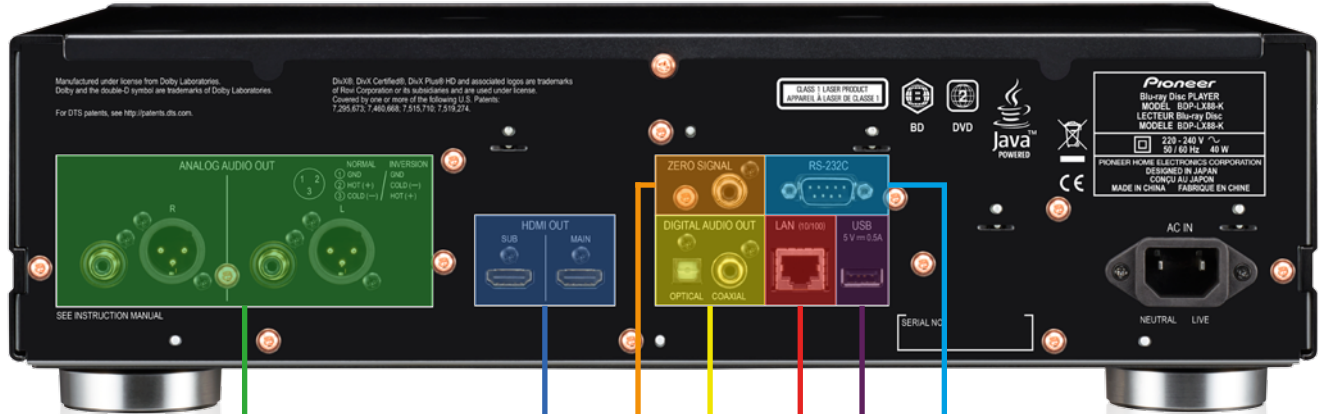

AUDIO

- Dolby TrueHD, DTS-HD Master Audio
- High Quality Sabre DAC (ES9018) kanalgetrennt mit 4 internen Kanälen im Parallelbetrieb
- Hi-bit / Hi-Sampling
- Precision Audio Master Clock Generator
- HQ Audio Signal Processing mit Dynamic Range Control, PCM Convert Out, PQLS, Precision Audio, Sound Retriever Link, Stream Smoother Link, Auto Level Control, DAC Filter
- Multiformat Wiedergabe: DVD-Audio, SACD, DSD-Disc (DVD-R), CD-DA, CD-R/RW, CD-Extra, DTS-CD
- Abspielbare Audio-Formate: DSD64 (dsf/ dff - 2ch./ 5.1ch.), AIFF (192/24 - 2ch.), ALAC (192/24 - 2ch.), FLAC (192/24 - 2ch./5.1ch.), WAV (192/24 - 2ch./ 7.1ch.), LPCM, MPEG4-AAC, MPEG2-AAC, MP3, WMA, Monkey's Audio (APE)

NETZWERK

- DLNA 1.5 Streaming Client (DMP/DMR)
- Web Contents: YouTube & Picasa
- DTCP over IP
- IP Control
- Wake on LAN

BEDIENUNG

- iControlAV5 kompatibel (kostenlose App für Apple iOS & Android)
- HDMI CEC
- GUI (grafische Benutzeroberfläche)
- IR-Fernbedienung

SONSTIGES

- mehrlagiges Chassis Konstruktion
- 3 Kammer-Aufbauprinzip
- Accoustic Damper Tray für mehr Stabilität und erhöhte Laufruhe
- gekapseltes HQ Netzteil für beste Audio Wiedergabe
- separat gekapselte Audio- / Video- / Digital- / Analog - Sektion
- Zero Signal Tuning Port
- vergoldete Anschlüsse
- XLR Balanced Ausgänge
- Aluminium Front- / Side- & Top-Panel
- Front USB
- Auto Power Off
- WLAN ready (mit optionalem WiFi Adapter)

auch in Silber erhältlich

HAUPTMERKMALE:

Rückseite

- 2x HDMI 2.0 Ausgänge
- 1x Digital Audio Ausgang (optisch)
- 1x Digital Audio Ausgang (koaxial)
- 1x Analog Audio Ausgang (XLR, Balanced)
- 1x Analog Audio Ausgang (Cinch, Unbalanced)
- 1x Zero Signal Tuning Port
- 1x USB 2.0
- 1x Ethernet
- 1x RS-232 C