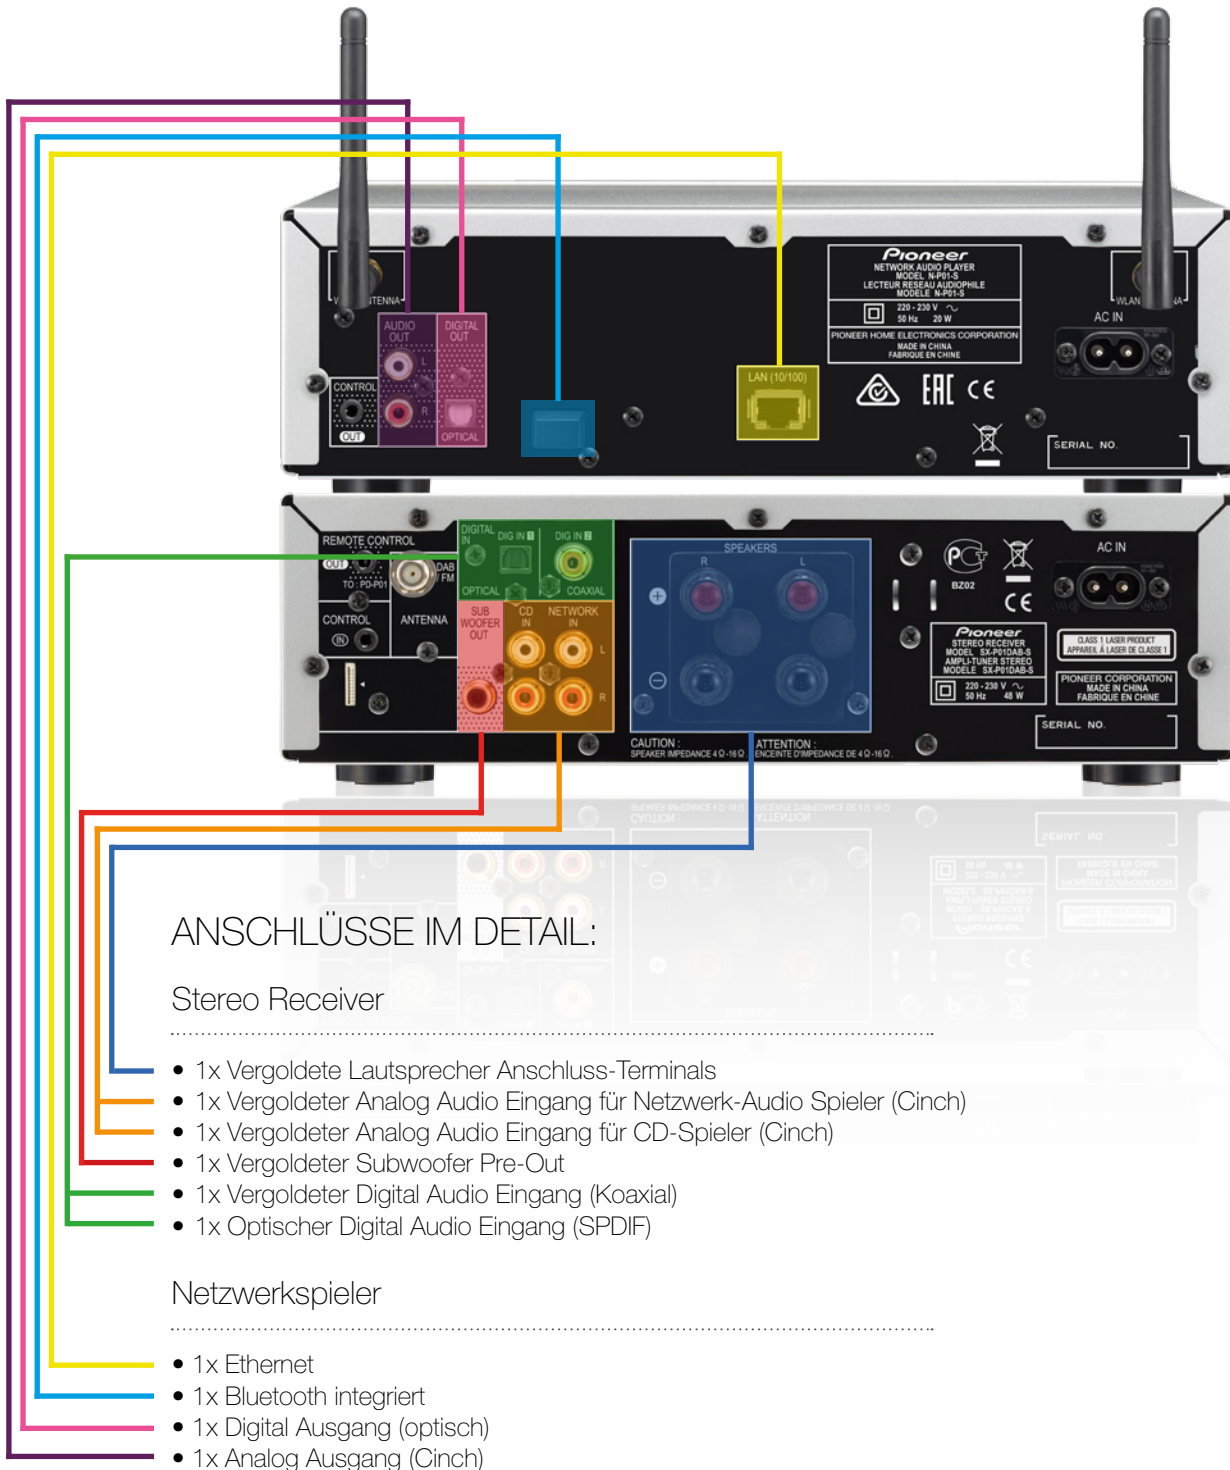

Abmessungen / Gewicht:

Netzwerkspieler: 285 x 88 x 266 mm / 2,1 kg
Stereo Receiver: 285 x 88 x 287 mm / 4,1 kg
Lautsprecher: 156 x 266 x 258 mm / 4,3 kg