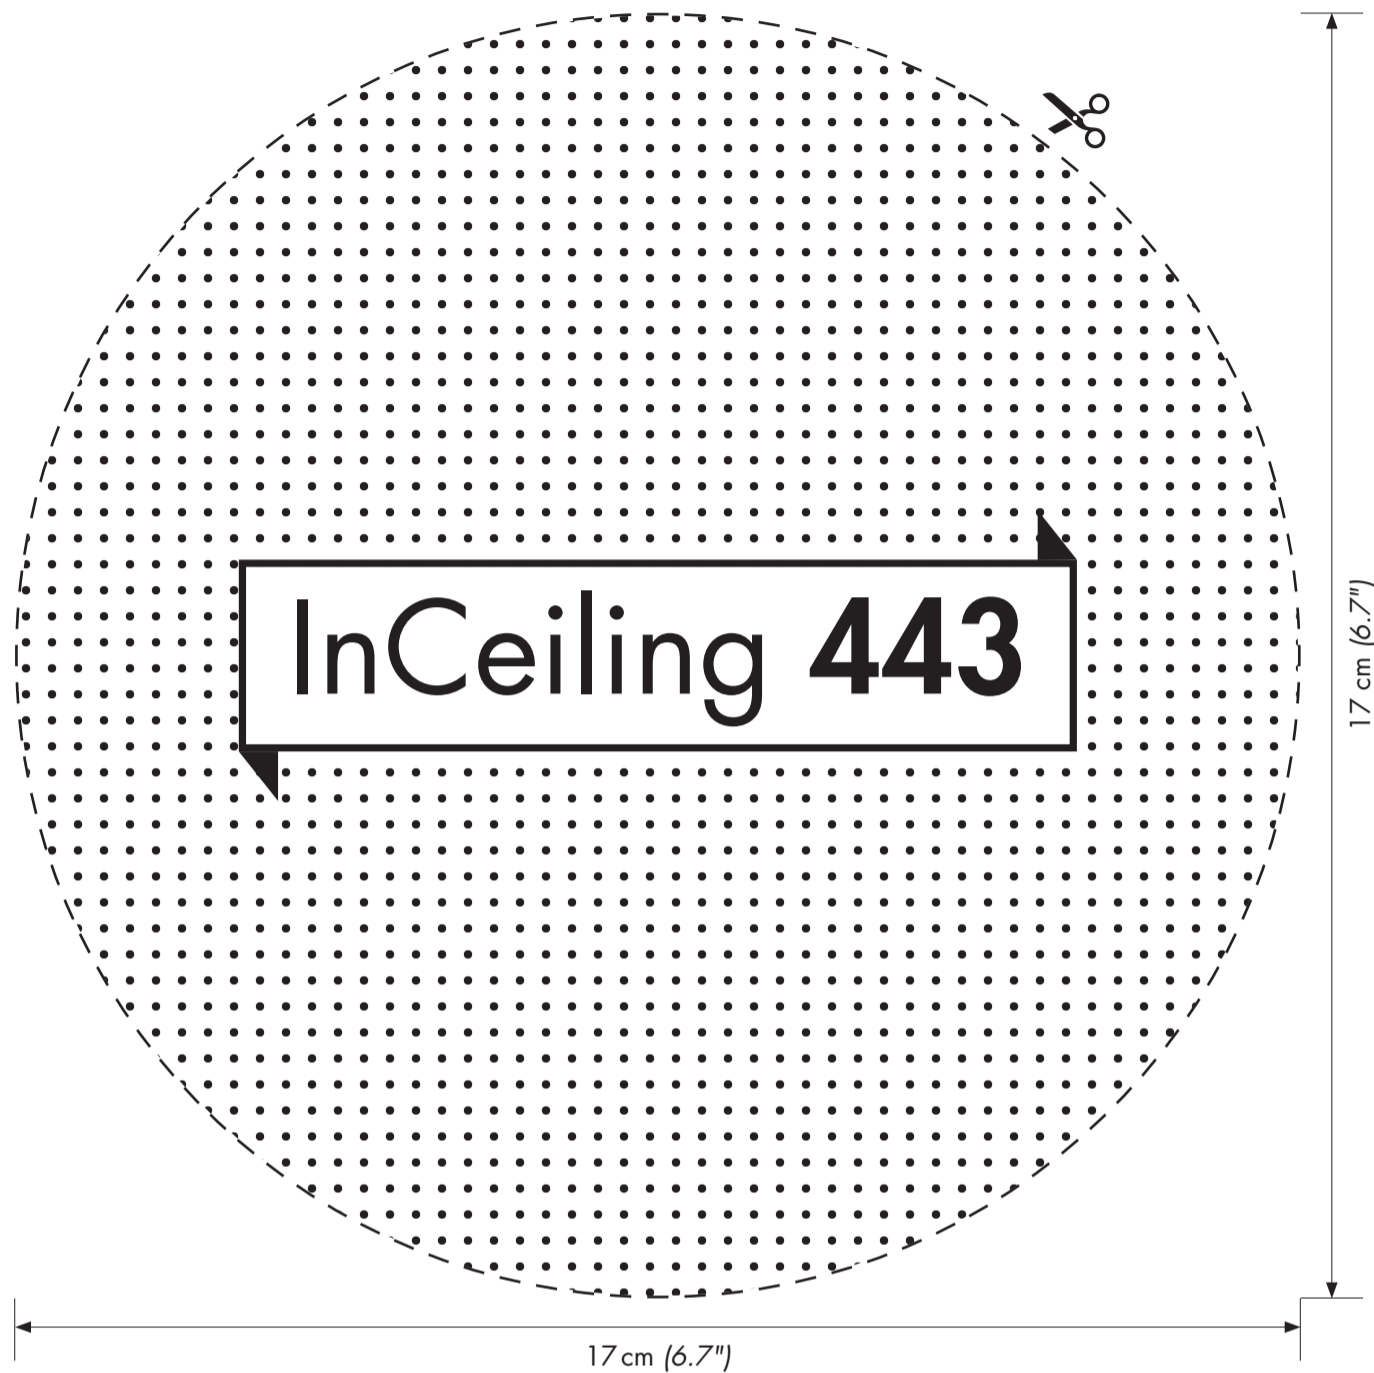

InCeiling 443

Einbauschablone // Installation mask
Einbauausschnitt // Installation Opening

D InCeiling 443	
Maße (Ø)	17 cm
Einbautiefe	7,3 cm
Gewicht	0,9 kg
Artikelnummer	03773
Maßstab	1:1
Papierformat	DIN A3

E InCeiling 443	
Diameter (Ø)	6.7"
Installation depth	2.87"
Weight	0.9 kg
Part number	03773
Scale	1:1
Paper size	DIN A3