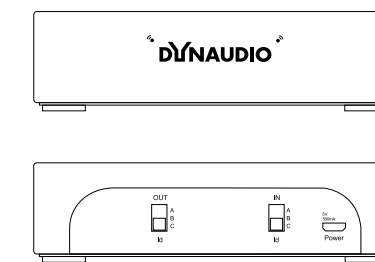

sound qualität die nächste revolution kommt von ganz oben.

Seit der Gründung im Jahr 1977 hat Dynaudio ein einziges Ziel: Die klangliche Wahrheit. Und nichts als die Wahrheit. Mit der neuen revolutionären Generation von Xeo sind wir diesem Ziel wieder einen bedeutenden Schritt näher gerückt. Wer auf dieser Erde den Maßstab für wahre High-End Musikwiedergabe sucht, dessen Kompassnadel zeigt nach Norden. Nach Skanderborg.

Bleib bei uns und genieße...

Technische Spezifikationen	Xeo 4	Xeo 6
Frequenzumfang (+- 3dB)	45 Hz – 23 kHz	31 Hz – 23 kHz
Stromverbrauch	5 – 38 W	7,4 – 77 W
Stromverbrauch Standby	0,34 W (network active)	0,35 W (network active)
Verstärker-Nennleistung	Hoch-/Tieftöner: 50 W / 50 W	Hoch-/Tieftöner: 50 W / 2 x 50 W
Abmessungen (B x H x T)	170 x 282 x 246 mm	170 x 854 x 246 mm
Gewicht	6,4 kg	14,7 kg
Stromversorgung	100 – 240 V, 50/60 Hz	100 – 240 V, 50/60 Hz
Oberflächen	Seidenmatt Weiß Seidenmatt Schwarz	

Technische Spezifikationen	Hub
Transmission Signalfrequenzen	2,4 GHz, 5,2 GHz, 5,8 GHz
Wireless Signal Auflösung / Sample Rate	akzeptiert bis 24 bit/96 kHz
Abmessungen (B x H x T)	140 x 32 x 105 mm
Gewicht	0,2 kg
Stromversorgung	Adapter: 100 – 240 V oder Micro USB: 5 V / min. 500 mA
Farbe	Schwarz

Extender