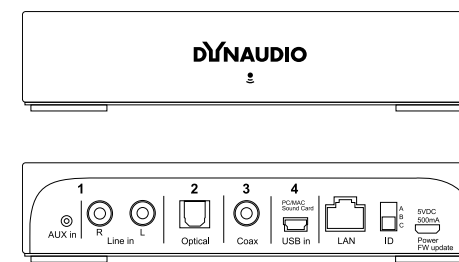

sound qualität die nächste revolution kommt von ganz oben.

Seit der Gründung im Jahr 1977 hat Dynaudio ein einziges Ziel: Die klangliche Wahrheit. Und nichts als die Wahrheit. Mit der neuen revolutionären Generation von Xeo sind wir diesem Ziel wieder einen bedeutenden Schritt näher gerückt. Wer auf dieser Erde den Maßstab für wahre High-End Musikwiedergabe sucht, dessen Kompassnadel zeigt nach Norden. Nach Skanderborg.

Bleib bei uns und genieße...

Technische Spezifikationen	Xeo 4	Xeo 6
Frequenzumfang (+- 3dB)	45 Hz – 23 kHz	31 Hz – 23 kHz
Stromverbrauch	5 – 38 W	7,4 – 77 W
Stromverbrauch Standby	0,34 W (network active)	0,35 W (network active)
Verstärker-Nennleistung	Hoch-/Tieftöner: 50 W / 50 W	Hoch-/Tieftöner: 50 W / 2 x 50 W
Abmessungen (B x H x T)	170 x 282 x 246 mm	170 x 854 x 246 mm
Gewicht	6,4 kg	14,7 kg
Stromversorgung	100 – 240 V, 50/60 Hz	100 – 240 V, 50/60 Hz
Oberflächen	Seidenmatt Weiß Seidenmatt Schwarz	

Technische Spezifikationen	Hub
Transmission Signalfrequenzen	2,4 GHz, 5,2 GHz, 5,8 GHz
Wireless Signal Auflösung / Sample Rate	akzeptiert bis 24 bit/96 kHz
Abmessungen (B x H x T)	140 x 32 x 105 mm
Gewicht	0,2 kg
Stromversorgung	Adapter: 100 – 240 V oder Micro USB: 5 V / min. 500 mA
Farbe	Schwarz

Hub