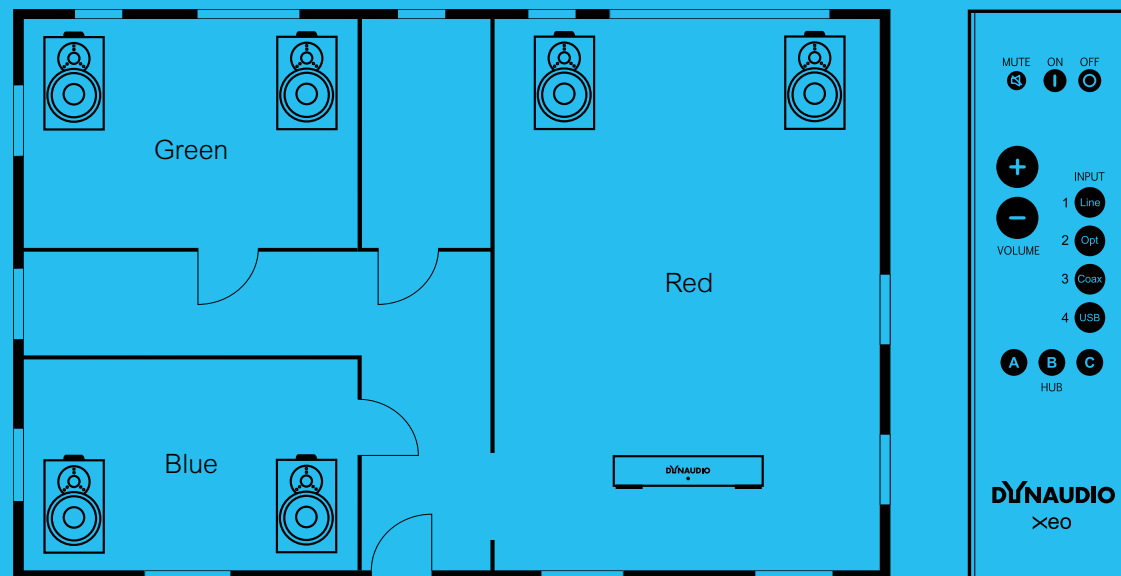

Für dieses smarte Multiroom System bestimmt man einfach am rückseitigen Schalter, ob der Lautsprecher zu der Zone Red, Green oder Blue gehören soll. In jeder Zone können die Xeo Lautsprecher individuell ein- und ausgeschaltet werden, mit einer eigenen Lautstärke spielen, und die Musikquelle am Xeo Hub auswählen. Oder man stellt alle Lautsprecher auf die gleiche Zone ein, und die Musik spielt im ganzen Haus. Mit dem neuen kann man Xeo sogar an die Raumakustik anpassen: Ein rückseitiger Schalter am Lautsprecher optimiert die Musikwiedergabe je nach freier Aufstellung, Eckaufstellung oder wandnaher Aufstellung. Xeo klingt überall gut.

Xeo Multiroom. Die nächste Revolution.

Xeo ist das Sound-Upgrade für Smartphone, Mobile-Player, Tablet, Netzwerk-Player, Streamer, Flachbildschirm, Hard-Disc-Player. Oder einfach als Ersatz für die gesamte HiFi-Anlage.

Xeo ist flexibel: mehrere analoge und digitale Player finden gleichzeitig am Xeo Hub Anschluss. Analog 3,5 mm Miniklinke. Analog Cinch. Digital optisch. Digital koaxial. USB. Ganz einfach auszuwählen per Knopfdruck auf der smarten Xeo Fernbedienung, oder direkt am Xeo Interface auf dem Lautsprecher. Und mit der cleveren Auto Play Funktion spielt Xeo das Musiksinal, noch bevor man die Fernbedienung gefunden hat.

Xeo Multisource. Die nächste Revolution.