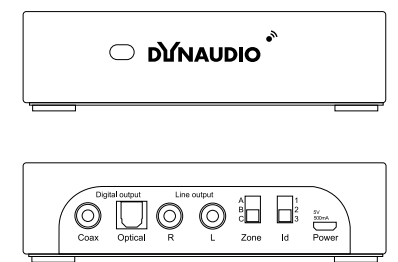

sound qualität die nächste revolution kommt von ganz oben.

Seit der Gründung im Jahr 1977 hat Dynaudio ein einziges Ziel: Die klangliche Wahrheit. Und nichts als die Wahrheit. Mit der neuen revolutionären Generation von Xeo sind wir diesem Ziel wieder einen bedeutenden Schritt näher gerückt. Wer auf dieser Erde den Maßstab für wahre High-End Musikwiedergabe sucht, dessen Kompassnadel zeigt nach Norden. Nach Skanderborg.

Bleib bei uns und genieße...

Technische Spezifikationen	Xeo 4	Xeo 6
Frequenzumfang (+- 3dB)	45 Hz – 23 kHz	31 Hz – 23 kHz
Stromverbrauch	5 – 38 W	7,4 – 77 W
Stromverbrauch Standby	0,34 W (network active)	0,35 W (network active)
Verstärker-Nennleistung	Hoch-/Tieftöner: 50 W / 50 W	Hoch-/Tieftöner: 50 W / 2 x 50 W
Abmessungen (B x H x T)	170 x 282 x 246 mm	170 x 854 x 246 mm
Gewicht	6,4 kg	14,7 kg
Stromversorgung	100 – 240 V, 50/60 Hz	100 – 240 V, 50/60 Hz
Oberflächen	Seidenmatt Weiß Seidenmatt Schwarz	

Technische Spezifikationen	Hub
Transmission Signalfrequenzen	2,4 GHz, 5,2 GHz, 5,8 GHz
Wireless Signal Auflösung / Sample Rate	akzeptiert bis 24 bit/96 kHz
Abmessungen (B x H x T)	140 x 32 x 105 mm
Gewicht	0,2 kg
Stromversorgung	Adapter: 100 – 240 V oder Micro USB: 5 V / min. 500 mA
Farbe	Schwarz

Link