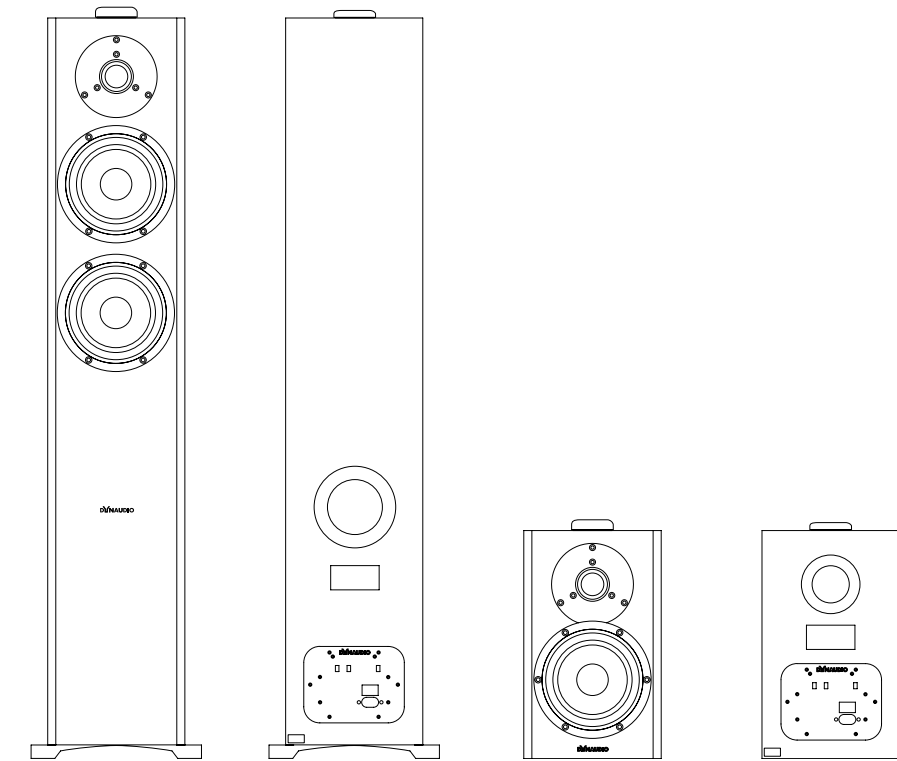

sound qualität die nächste revolution kommt von ganz oben.

Seit der Gründung im Jahr 1977 hat Dynaudio ein einziges Ziel: Die klangliche Wahrheit. Und nichts als die Wahrheit. Mit der neuen revolutionären Generation von Xeo sind wir diesem Ziel wieder einen bedeutenden Schritt näher gerückt. Wer auf dieser Erde den Maßstab für wahre High-End Musikwiedergabe sucht, dessen Kompassnadel zeigt nach Norden. Nach Skanderborg.

Bleib bei uns und genieße...

Technische Spezifikationen	Xeo 4	Xeo 6
Frequenzumfang (+- 3dB)	45 Hz – 23 kHz	31 Hz – 23 kHz
Stromverbrauch	5 – 38 W	7,4 – 77 W
Stromverbrauch Standby	0,34 W (network active)	0,35 W (network active)
Verstärker-Nennleistung	Hoch-/Tieftöner: 50 W / 50 W	Hoch-/Tieftöner: 50 W / 2 x 50 W
Abmessungen (B x H x T)	170 x 282 x 246 mm	170 x 854 x 246 mm
Gewicht	6,4 kg	14,7 kg
Stromversorgung	100 – 240 V, 50/60 Hz	100 – 240 V, 50/60 Hz
Oberflächen	Seidenmatt Weiß Seidenmatt Schwarz	

Technische Spezifikationen	Hub
Transmission Signalfrequenzen	2,4 GHz, 5,2 GHz, 5,8 GHz
Wireless Signal Auflösung / Sample Rate	akzeptiert bis 24 bit/96 kHz
Abmessungen (B x H x T)	140 x 32 x 105 mm
Gewicht	0,2 kg
Stromversorgung	Adapter: 100 – 240 V oder Micro USB: 5 V / min. 500 mA
Farbe	Schwarz