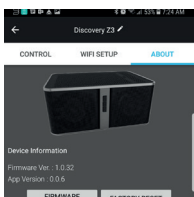

Under control

Die traditionelle Fernbedienung hat ausgedient, denn eine kostenfreie iOS- und Android-App steht zum Download bereit. Den Z3 einrichten und akustisch feintunen ist jetzt ganz leicht per App.