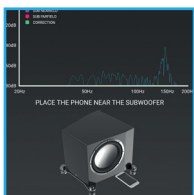

Debut 2.0
trifft ihren
Spielpartner.

ELAC DEBUT 2.0 SUB 3030

Darf es etwas mehr Bass sein? Ein 12 Zoll Tieftöner, der von einem 1.000-Watt*-BASH®-Verstärker angetrieben und durch einen 12 Zoll Passivradiator ergänzt wird, erzeugt tiefste Basstöne und liefert damit ein atemberaubend realistisches Wiedergabeerlebnis.

Auto EQ und DSP

Durch unserer neuen Sub Control-App optimiert der Subwoofer automatisch den Raum-EQ und passt sich mit acht parametrischen Kurven an die individuellen Raumeigenschaften an.

Bluetooth®-Steuerung

Schluss mit herkömmlichen analogen Bedienungssystemen: der SUB3030 wird über ELACs fortschrittliches Digitalsteuersystem bedient.

Die BASH®-Verstärker

Im Gegensatz zu herkömmlichen Verstärkern verfolgen BASH-Verstärker das Eingangssignal und passen die verfügbare Versorgungsspannung an einen herkömmlichen Class-AB-Verstärker an.

ELACs neuer SUB3030 wurde als perfekte Ergänzung zu den neuen Debut 2.0 Lautsprechern entwickelt und bietet eine kraftvolle Bassgrundlage für Musik und Soundtracks. Ihrem System werden so Klangbilder entlockt, die Sie nicht nur hören, sondern auch fühlen können. Wie die Debut Serie wurde auch der SUB3030 unter der Prämisse entwickelt, enorme Leistung zu einem erschwinglichen Preis zu liefern. Das kompakte Design ermöglicht die Platzierung in fast jedem Raumbereich. Dank seines DSPs und den hierin softwareseitig realisierten App-gesteuerten Equalizern lässt er sich nahtlos in jedes System integrieren.