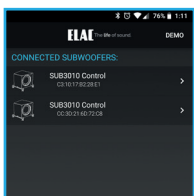

Debut 2.0
trifft ihren
Spielpartner.

ELAC DEBUT 2.0 SUB 3030

Darf es etwas mehr Bass sein? Ein 12 Zoll Tieftöner, der von einem 1.000-Watt*-BASH®-Verstärker angetrieben und durch einen 12 Zoll Passivradiator ergänzt wird, erzeugt tiefste Basstöne und liefert damit ein atemberaubend realistisches Wiedergabeerlebnis.

Auto EQ und DSP

Durch unserer neuen Sub Control-App optimiert der Subwoofer automatisch den Raum-EQ und passt sich mit acht parametrischen Kurven an die individuellen Raumeigenschaften an.

Bluetooth®-Steuerung

Schluss mit herkömmlichen analogen Bedienungssystemen: der SUB3030 wird über ELACs fortschrittliches Digitalsteuersystem bedient.

Die BASH®-Verstärker

Im Gegensatz zu herkömmlichen Verstärkern verfolgen BASH-Verstärker das Eingangssignal und passen die verfügbare Versorgungsspannung an einen herkömmlichen Class-AB-Verstärker an.