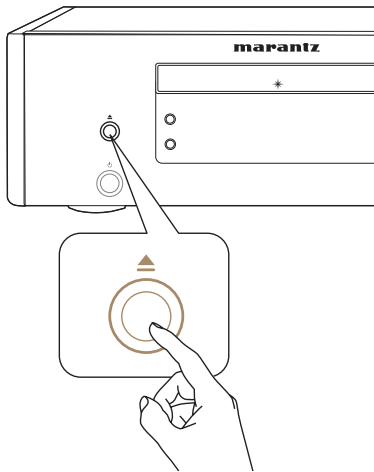

1. Verbindung

- 1 Schließen Sie das Koaxial-Audiokabel über den HD-CD1 an Ihren Verstärker an.

- 2** Schließen Sie das Netzkabel der HD-CD1 an eine Steckdose an.

- 3** Legen Sie die Batterien in die Fernbedienung ein.

2. Abspielen von Musik auf der Disc

- 1 Drücken Sie die Taste zum Öffnen/Schließen, um das Disc-Fach zu öffnen.

- 2 Legen Sie eine CD in das Disc-Fach ein.

- 3 Drücken Sie die Abspieltaste, um die Wiedergabe zu starten.