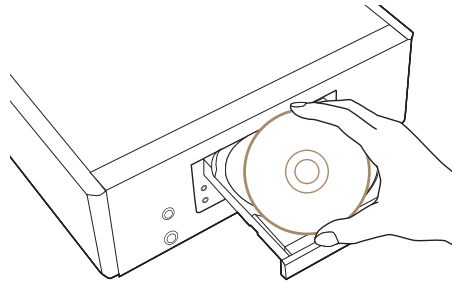

1. Verbindung

- 1 Schließen Sie das Koaxial-Audiokabel über den HD-CD1 an Ihren Verstärker an.

- 2** Schließen Sie das Netzkabel der HD-CD1 an eine Steckdose an.

- 3** Legen Sie die Batterien in die Fernbedienung ein.

2. Abspielen von Musik auf der Disc

- 1 Drücken Sie die Taste zum Öffnen/Schließen, um das Disc-Fach zu öffnen.

- 2 Legen Sie eine CD in das Disc-Fach ein.

- 3 Drücken Sie die Abspieltaste, um die Wiedergabe zu starten.