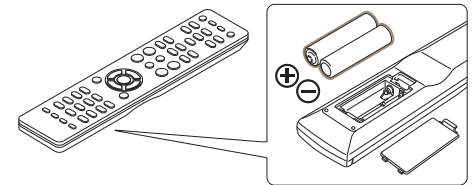

1. Verbindung

- 1 Schließen Sie das Koaxial-Audiokabel über den HD-CD1 an Ihren Verstärker an.

- 2** Schließen Sie das Netzkabel der HD-CD1 an eine Steckdose an.

- 3** Legen Sie die Batterien in die Fernbedienung ein.

2. Abspielen von Musik auf der Disc

- 1 Drücken Sie die Taste zum Öffnen/Schließen, um das Disc-Fach zu öffnen.

- 2 Legen Sie eine CD in das Disc-Fach ein.

- 3 Drücken Sie die Abspieltaste, um die Wiedergabe zu starten.