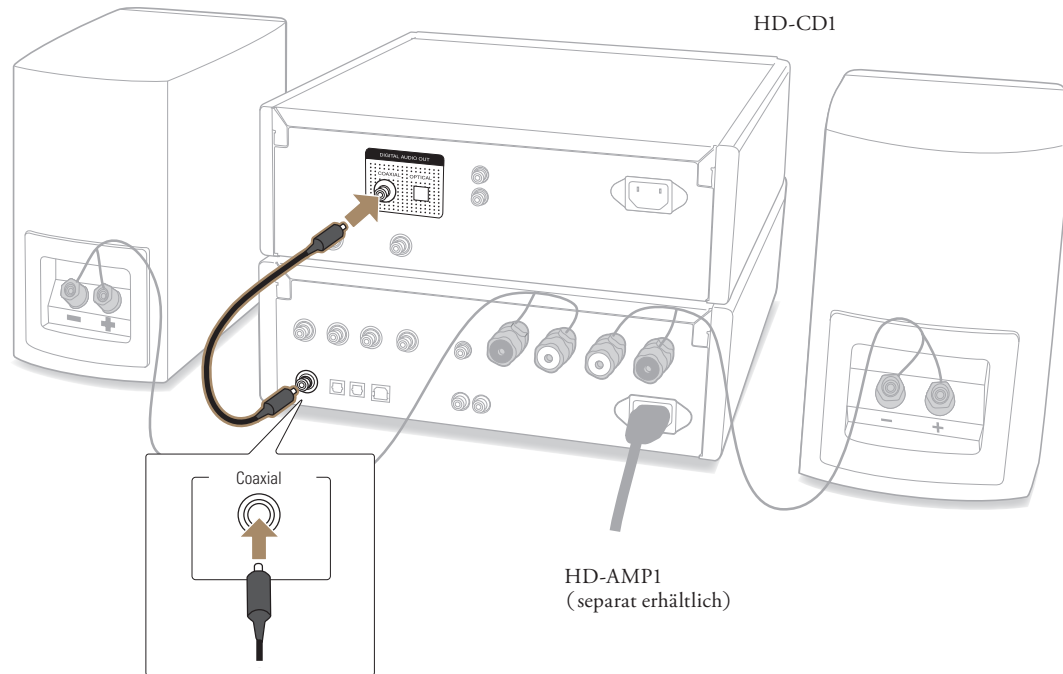

Fernbedienung und Batterien

Produkthandbuch
auf CD-ROM

Digitales Koaxialkabel (schwarz)

Fernbedienungskabel (orange)

- Falls Sie weitere Informationen wünschen, besuchen Sie uns unter www.marantz.com
- Sie finden Informationen zu sonstigen Funktionen und zur Bedienung im Handbuch auf der beiliegenden CD-ROM oder in dem online zur Verfügung gestellten Handbuch.
manuals.marantz.com/HDCD1/EU/DE/

1. Verbindung

- 1 Schließen Sie das Koaxial-Audiokabel über den HD-CD1 an Ihren Verstärker an.

- 2** Schließen Sie das Netzkabel der HD-CD1 an eine Steckdose an.

- 3** Legen Sie die Batterien in die Fernbedienung ein.

2. Abspielen von Musik auf der Disc

- 1 Drücken Sie die Taste zum Öffnen/Schließen, um das Disc-Fach zu öffnen.

- 2 Legen Sie eine CD in das Disc-Fach ein.

- 3 Drücken Sie die Abspieltaste, um die Wiedergabe zu starten.