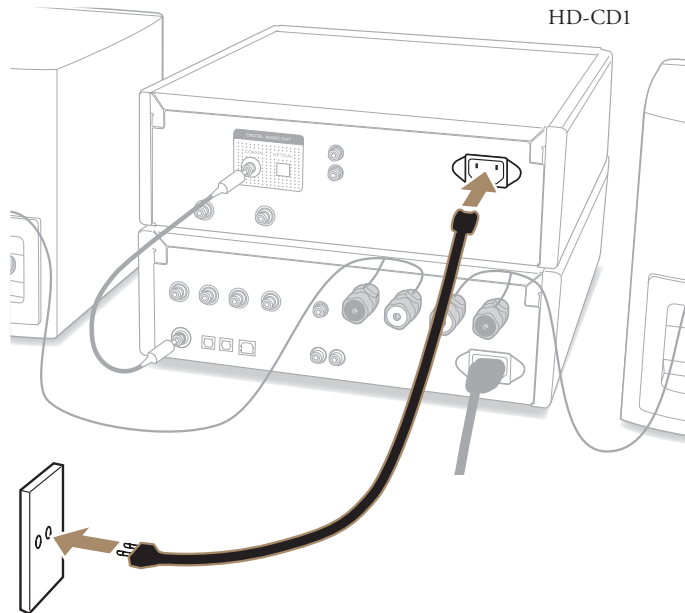

Fernbedienung und Batterien

Produkthandbuch
auf CD-ROM

Digitales Koaxialkabel (schwarz)

Fernbedienungskabel (orange)

- Falls Sie weitere Informationen wünschen, besuchen Sie uns unter www.marantz.com
- Sie finden Informationen zu sonstigen Funktionen und zur Bedienung im Handbuch auf der beiliegenden CD-ROM oder in dem online zur Verfügung gestellten Handbuch.
manuals.marantz.com/HDCD1/EU/DE/

1. Verbindung

- 1 Schließen Sie das Koaxial-Audiokabel über den HD-CD1 an Ihren Verstärker an.

- 2** Schließen Sie das Netzkabel der HD-CD1 an eine Steckdose an.

- 3** Legen Sie die Batterien in die Fernbedienung ein.

2. Abspielen von Musik auf der Disc

- 1 Drücken Sie die Taste zum Öffnen/Schließen, um das Disc-Fach zu öffnen.

- 2 Legen Sie eine CD in das Disc-Fach ein.

- 3 Drücken Sie die Abspieltaste, um die Wiedergabe zu starten.