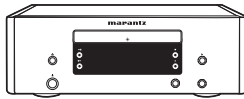

Vorbereitung

Verpackungsinhalt

HD-CD1