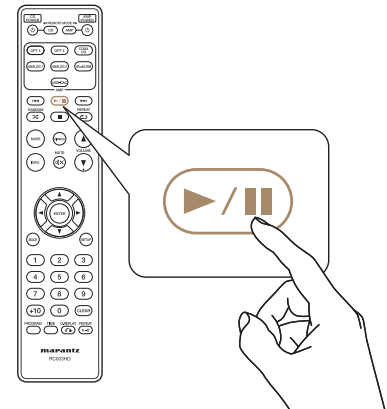

Fernbedienung und Batterien

Produkthandbuch
auf CD-ROM

Digitales Koaxialkabel (schwarz)

Fernbedienungskabel (orange)

- Falls Sie weitere Informationen wünschen, besuchen Sie uns unter www.marantz.com
- Sie finden Informationen zu sonstigen Funktionen und zur Bedienung im Handbuch auf der beiliegenden CD-ROM oder in dem online zur Verfügung gestellten Handbuch.
manuals.marantz.com/HDCD1/EU/DE/

1. Verbindung

- 1 Schließen Sie das Koaxial-Audiokabel über den HD-CD1 an Ihren Verstärker an.

- 2** Schließen Sie das Netzkabel der HD-CD1 an eine Steckdose an.

- 3** Legen Sie die Batterien in die Fernbedienung ein.

2. Abspielen von Musik auf der Disc

- 1 Drücken Sie die Taste zum Öffnen/Schließen, um das Disc-Fach zu öffnen.

- 2 Legen Sie eine CD in das Disc-Fach ein.

- 3 Drücken Sie die Abspieltaste, um die Wiedergabe zu starten.