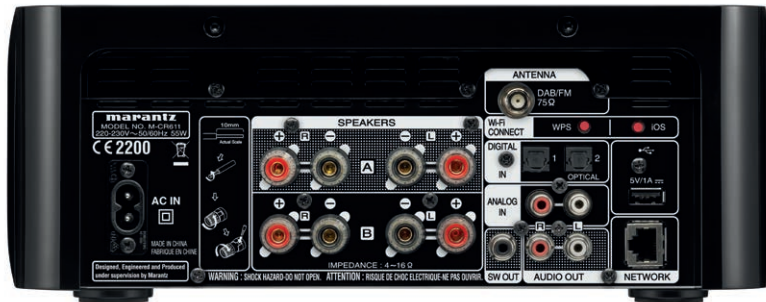

www.marantz.de

Technische Daten

- 2x 60 Watt oder 4 x 30W für Lautsprecher A/B
- Marantz Hi-Fi Sound Performance
- AirPlay Unterstützung
- Spotify Connect Unterstützung
- Internet-Radio für weltweiten Radioempfang
- Computer/NAS Audio Streaming (DLNA1.5)
- 2 USB-A Eingänge für iPhone/iPod und USB Speicher
- Integriertes Wi-Fi Netzwerk-Modul und Antenne
- Bluetooth mit NFC
- Individuelle Lautstärkenreglung für zweite Hörzone
- Spielt CD, WMA/MP3 (CD-R/RW)
- DAB/DAB+Empfang
- 2 digital optische Eingänge für TV oder digitale Geräte
- Individuell einstellbare Beleuchtung der Frontblende

EAN

EU	MCR611/N1B	4951035056509	Schwarz
	MCR611/N1GN	4951035056493	Schwarz/Weiß

because music matters

M-CR611 MELODY MEDIA

NETZWERK-CD-RECEIVER MIT AIRPLAY, SPOTIFY,
DAB/DAB+ UND INTERNET RADIO

AUSSTATTUNG	M-CR611
Leistungsendstufe mit	2 x 60 W
Wiedergabe von: CD / CD-R/RW / WMA / MP3	• / • / • / •
Tuner: DAB / DAB+ / FM (RDS)	• / • / •
Audio Streaming vom PC	•
Bluetooth / NFC	• / •
Internet Radio	•
AirPlay Audio Streaming	•
Windows 8/RT Unterstützung	•
vTuner / Spotify*	• / • (connect)
USB Audio (Vorne) / Made for iPod / Made for iPhone	• / • / •
USB Audio (Hinten) / Made for iPod / Made for iPhone	• / • / •
USB-A: DSD / WAV / FLAC / AIFF / ALAC	2.8 / 192 / 192 / 192 / 96
Ethernet / WiFi	• / •
WiFi Setup: WPS / WiFi Sharing	• / •
DLNA Zertifiziert	• (V1.5)
Komprimierte Formate: MP3 / WMA / AAC	• / • / •
Verlustfreie Formate: FLAC HD / ALAC / WAV / AIFF / DSD	192 / 96 / 192 / 192 / 2.8
Gapless Wiedergabe	•
WMM (WiFi Multimedia)	•
Remote APP: iDevice / Android	• / •
Klangregelung: Bass / Höhen / Balance	• / • / •
Rauscharmes OLED Display	3 Zeilen
Farbige-Beleuchtung	4 Farben / Dimmer / Aus
Uhranzeige	•
Sleep Timer	•
Programmierbare Timer: Einmal / Täglich	• / •