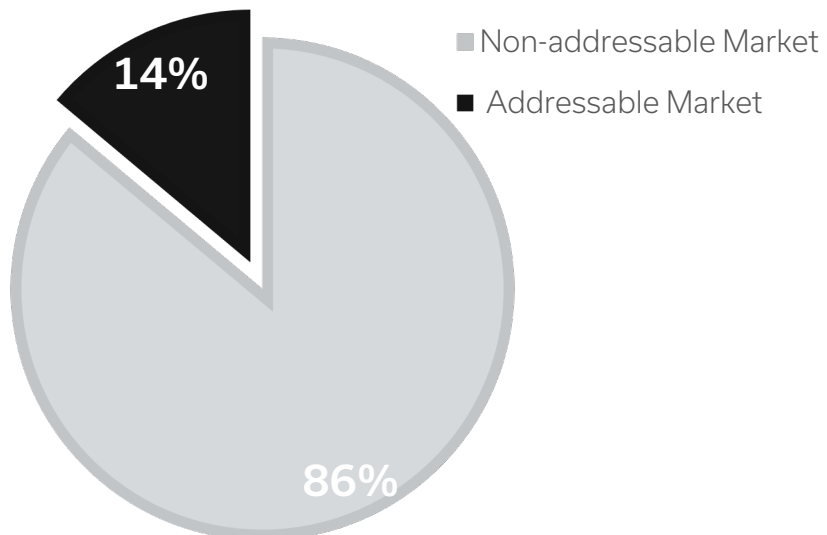

Standard
Tier

Premium
Tier

Premium Plus
Tier

MARKTUMFANG

Preisspanne €2000 - €3000

EU JÄHRLICHER VERSTÄRKER MARKT

Preisspanne > €2000

EU JÄHRLICHER CD-PLAYER MARKT