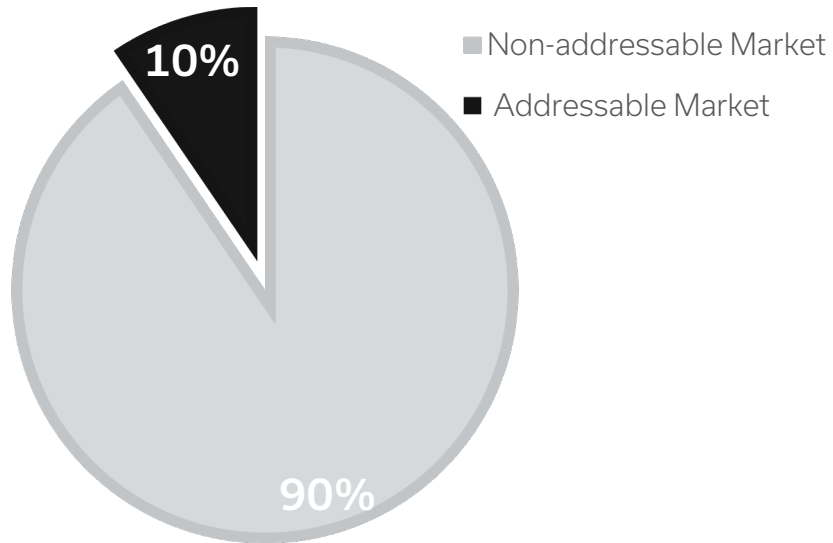

Standard
Tier

Premium
Tier

Premium Plus
Tier

MARKTUMFANG

Preisspanne €2000 - €3000

EU JÄHRLICHER VERSTÄRKER MARKT

Preisspanne > €2000

EU JÄHRLICHER CD-PLAYER MARKT