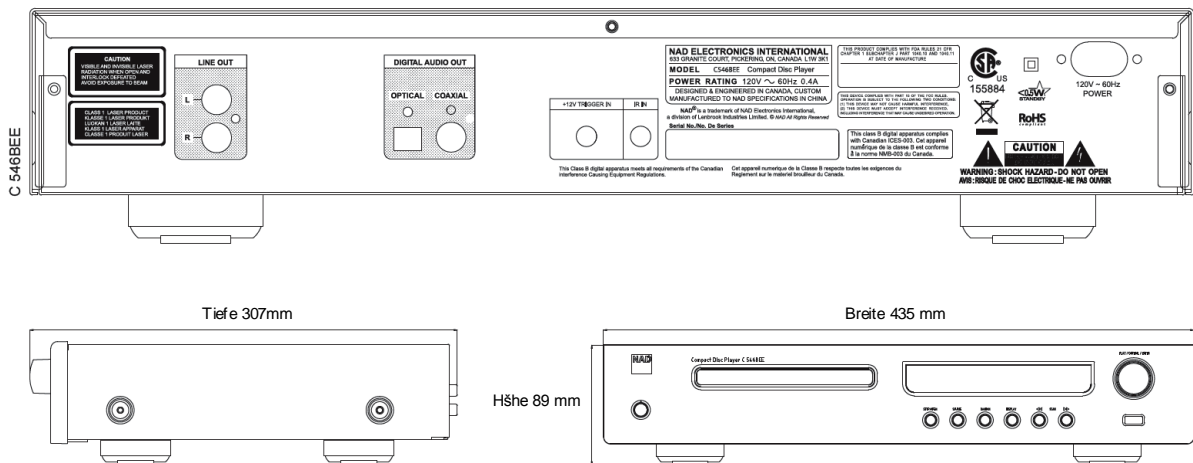

Spezifikationen

Allgemein

Ausgangsspannung	Analog	2.2 ±0,2 V
	Digital Optisch	0 dB (ref 2,2 V)
	Digital Koaxial	500 ±150 mV
Frequenzgang		5 Hz – 20 kHz ±0,5 dB
THD		0,0035 %
Signal/Rausch-Abstand		118 dB (ref. 1 kHz, A-bew.)
Dynamikumfang		95 dB
Kanaltrennung		> 110 dB
Linearität		±0.5 dB 0 - 90 dB

Weitere Ausstattung

IR-Eingang

+12 V Trigger

Fernbedienung CD 8

USB

Frequenzgang	±1 dB (ref. 0 dB 20 Hz – 16 kHz)
THD	< 0,03 % (ref. 0 dB 1 kHz, A-bew.)

Stromverbrauch

Standby	< 0,5 Watt

Abmessungen/Gewicht

Maße (B x H x T)	435 x 89 x 307 mm
Nettogewicht	4,9 kg
Transportgewicht	6,3 kg

Technische Änderungen und Irrtümer vorbehalten.