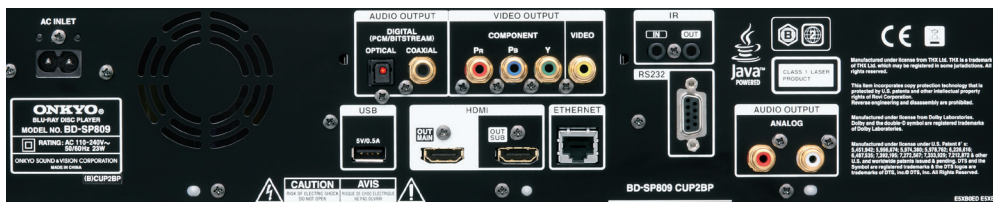

SPEZIFIKATIONEN

Video

Bildstandard	PAL/NTSC Color
Composite Video-Ausgang/Impedanz	1,0 Vp-p/75 Ω
Component Video-Ausgang/Impedanz	Y: 1,0 Vp-p/75 Ω Pb/Pr: 0,7 Vp-p/75 Ω
Component Video-Frequenzgang	5 Hz–50 MHz
HDMI-Ausgang	Video: 480p/576p, 480i/576i, 720p, 1080i, 1080p, 1080p/24 fps, und Audio

Audio

Frequenzgang	BD 4 Hz–88 kHz (192 kHz) DVD Linear 4 Hz–44 kHz (96 kHz)
Audio CD	4 Hz–22 kHz (48 kHz) 4 Hz–20 kHz (44,1 kHz)
Rauschabstand	100 dB
Audio-Dynamikbereich	98 dB
Gesamtklirrfaktor	0,005% (1 kHz)
Gleichlaufschwankung	Unter messbarem Wert
Audioausgang/Impedanz	Optisch -22,5 dBm Koaxial 0,5 Vp-p/75 Ω Analog 2,0 V (rms)/mehr als 1 kΩ

Allgemeine Daten

Stromversorgung	AC 100–240 V~, 50/60 Hz
Leistungsaufnahme	23 W
Leistungsaufnahme (Standby)	0,1 W
Abmessungen (BxHxT)	435 x 104 x 313 mm
Gewicht	4,7 kg

In Verpackung

Abmessungen (BxHxT)	551 x 217 x 411 mm
Gewicht	6,1 kg

Mitgeliefertes Zubehör

Onkyo Sound & Vision Corporation 2-1 Nishin-cho, Neyagawa-shi, Osaka 572-8540, JAPAN <http://www.onkyo.com/>
Onkyo Europe Electronics GmbH Liegnitzerstrasse 6, 82194 Grobenzell, GERMANY Tel: 49-8142-4401-0 Fax: 49-8142-4401-555 <http://www.eu.onkyo.com/>
Onkyo Europe Electronics GmbH (UK Branch) The Coach House, 81A High Street, Marlow, Buckinghamshire SL7 1AB, UNITED KINGDOM Tel: +44(0)1628-473350 Fax: +44(0)1628-401700
<http://www.onkyo.co.uk/>