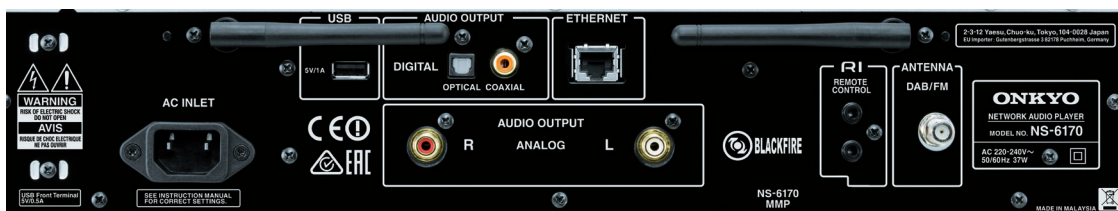

Dual Differential-DA-Wandler-Aufbau

Die Dekodierung der positiven und negativen Signalamplitude erfolgt getrennt über zwei 768-kHz / 32-Bit-DA-Wandler des Typs AK4490 für die beiden Kanäle. Die Dual-Differential-DA-Wandlerkonfiguration verbessert nicht nur die Spannungstabilität und verringert den Störpegel, sondern erhöht auch die Bandbreite und entlockt Hi-Res Audio auch das kleinste Detail.

Intuitive Steuerung mit der Onkyo Controller App

Mit der neuen, benutzerfreundlichen Fernbedienungs-App für iOS*1 und Android**2 können Sie die Wiedergabe im gesamten Wi-Fi®-Bereich steuern, Musik von unterstützten Diensten auswählen und streamen und angeschlossene Festplatten durchsuchen.

TECHNISCHE DATEN

Frequenzgang	4 Hz–70 kHz (192 kHz/24 Bit)
Rauschabstand	115 dB (192 kHz/24 Bit, LPF 22 kHz, A-gewichtet, 1 kHz)
Audio-Dynamikumfang	114 dB (192 kHz/24 Bit, LPF 22 kHz, A-gewichtet, 1 kHz)
Klirrfaktor	0.002 % (192 kHz/24 Bit, LPF 22 kHz, 1 kHz)
Audioausgang/Impedanz	optisch 0.5 V_p-p/75 Ω Koaxial 0.5 V_p-p/75 Ω Analog 2 V (rms)/470 Ω

Allgemeine Daten	
Stromversorgung	220–240 V AC, 50 Hz
Leistungsaufnahme	37 W
Abmessungen (B × H × T)	435 × 100 × 317 mm
Gewicht	4,5 kg

VERPACKUNG	
Abmessungen (B × H × T)	540 × 210 × 388 mm
Gewicht	6,8 kg

1. **Mitgeliefertes Zubehör**
2. AC-Kabel • Bedienungsanleitung • Fernbedienung
   - zwei AAA-Batterien (R03)* • DAB-/UKW-Wurfantenne