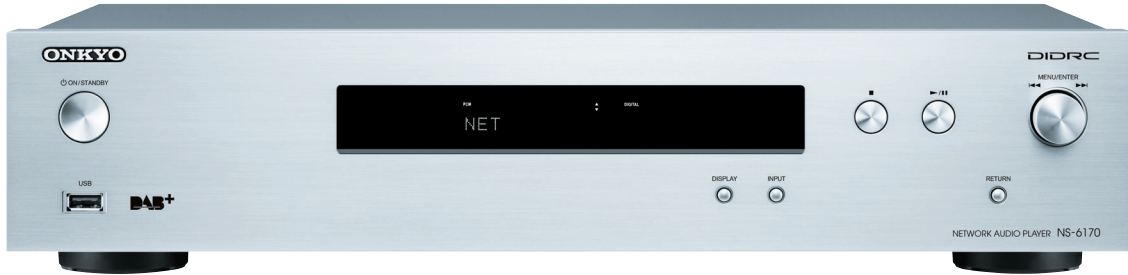

NS-6170 Netzwerk-Audio-Player

SILBER SCHWARZ