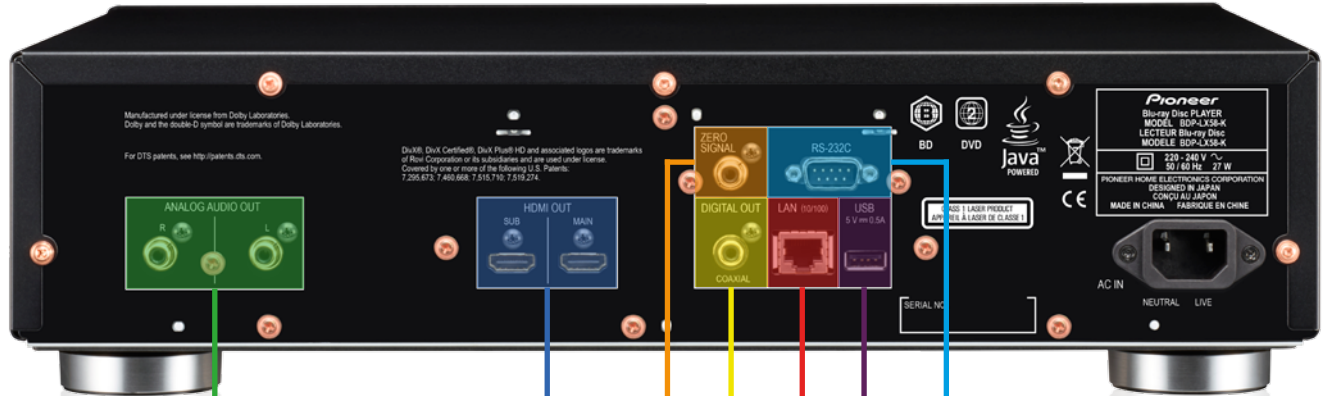

AUDIO

- Dolby TrueHD, DTS-HD Master Audio
- High Quality Sabre DAC (ES9011) kanalgetrennt mit 4 internen Kanälen im Parallelbetrieb
- HQ Audio Signal Processing mit Dynamic Range Control, PCM Convert Out, PQLS, Sound Retriever Link, Stream Smoother Link, DAC Filter
- Multiformat Wiedergabe: DVD-Audio, SACD, DSD-Disc (DVD-R), CD-DA, CD-R/RW, CD-Extra, DTS-CD
- Abspielbare Audio-Formate: DSD64 (dsf/ dff - 2ch./ 5.1ch.), AIFF (192/24 - 2ch.), ALAC (192/24 - 2ch.), FLAC (192/24 - 2ch./5.1ch.), WAV (192/24 - 2ch./ 7.1ch.), LPCM, MPEG4-AAC, MPEG2-AAC, MP3, WMA, Monkey's Audio (APE)

NETZWERK

- DLNA 1.5 Streaming Client (DMP/DMP)
- Web Contents: YouTube & Picasa
- DTCP over IP
- IP Control
- Wake on LAN

BEDIENUNG

- iControlAV5 kompatibel (kostenlose App für Apple iOS & Android)
- HDMI CEC
- GUI (grafische Benutzeroberfläche)
- IR-Fernbedienung

SONSTIGES

- mehrlagige Chassis Konstruktion
- Accoustic Damper Tray für mehr Stabilität und erhöhte Laufruhe
- separate Audio-/ Video- / Digital-/ Analog - Sektion
- Zero Signal Tuning Port
- vergoldete Anschlüsse
- Aluminium Front
- Front USB
- Auto Power Off
- WLAN ready (mit optionalem WiFi Adapter)

auch in Silber erhältlich

HAUPTMERKMALE:

Rückseite

- 2x HDMI 2.0 Ausgänge
- 1x Digital Audio Ausgang (koaxial)
- 1x Analog Audio Ausgang (Cinch, Unbalanced)
- 1x Zero Signal Tuning Port
- 1x USB 2.0
- 1x Ethernet
- 1x RS-232 C