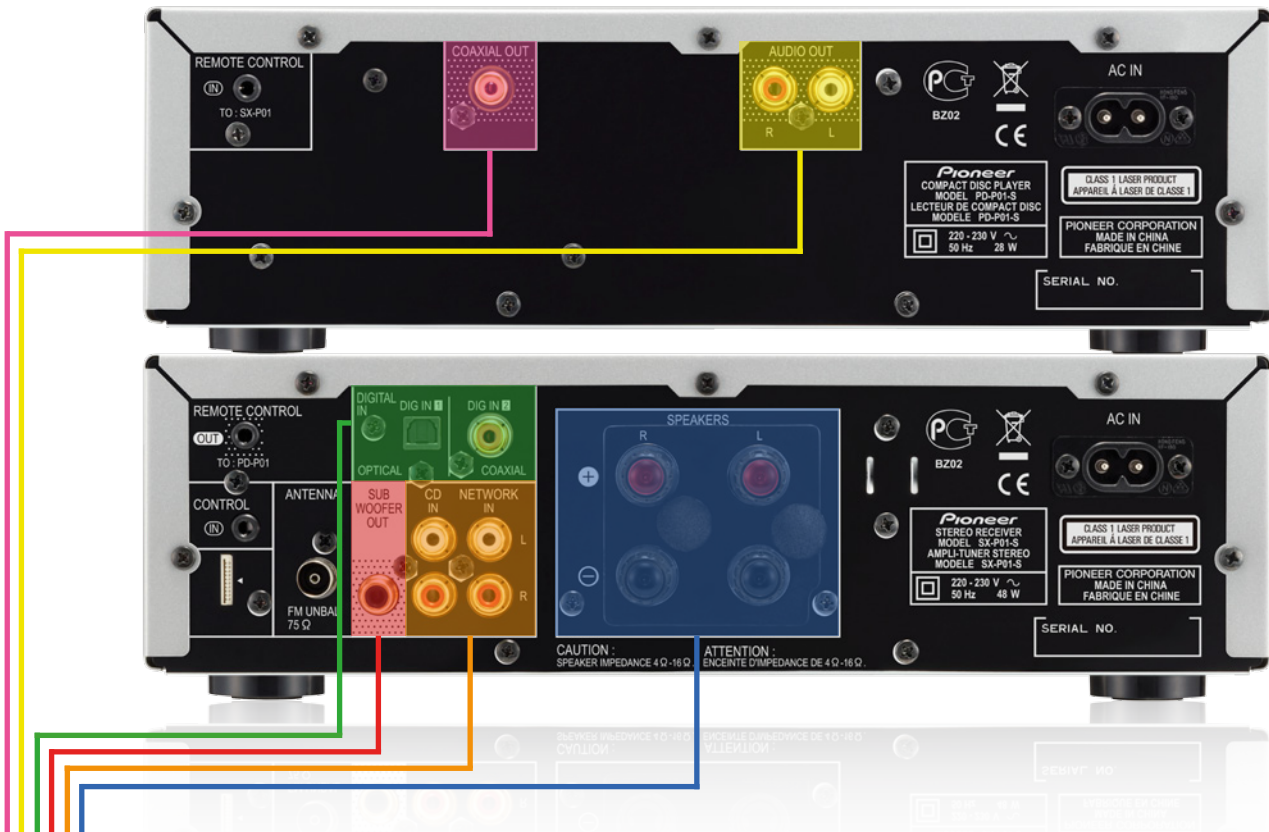

ANSCHLÜSSE IM DETAIL:

STEREO RECEIVER

- 1x Vergoldete Lautsprecher Anschluss-Terminals
- 1x Vergoldeter Analog Audio Eingang für Netzwerk-Audio Spieler (Cinch)
- 1x Vergoldeter Analog Audio Eingang für CD-Spieler (Cinch)
- 1x Vergoldeter Subwoofer Pre-Out
- 1x Vergoldeter Digital Audio Eingang (Koaxial)
- 1x Optischer Digital Audio Eingang (SPDIF)
- 1x Vergoldeter Kopfhöreranschluss (Front)

CD-SPIELER

- 1x USB 2.0 (Front)
- 1x Vergoldeter Analog Audio Ausgang (Cinch)
- 1x Vergoldeter Digital Audio Ausgang (Koaxial)

ABMESSUNGEN:

- CD-Spieler: 285 x 88 x 258mm
- Stereo Receiver: 285 x 88 x 287mm (inkl. Anschluss-Terminals)
- Lautsprecher: 156 x 266 x 258mm

GEWICHT:

- CD-Spieler: 3,1kg
- Stereo Receiver: 4,1kg
- Lautsprecher: 4,3kg

UVP: 699,00 €

Verfügbarkeit: März 2013