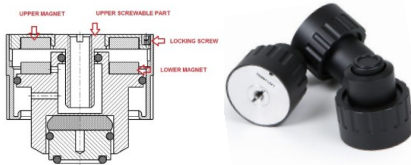

Ground it deluxe

Gerätebasen

- Resonanzfreie Aufstellung für Plattenspieler & Hifi
- Offensichtliche Klangverbesserung
- Schwere Basis mit dämpfender Granulatfüllung
- Ground it deluxe 1 & 2 mit verstellbaren Spikes (wahlweise 3 oder 4)
- Ground it deluxe 3 mit höhenverstellbaren Magnetfüßen
- Dunkelgraue Pianolackoberfläche
- Passt zum Anthrazit der Pro-Ject Laufwerke

Ground it deluxe 1:	
Abmessungen	500 x 65 (45)x 400mm mit Spikes (ohne Spikes)
Gewicht	11,6 KG
Ground it deluxe 2:	
Abmessungen	435 x 65 (45)x 340mm mit Spikes (ohne Spikes)
Gewicht	8,5 kg
Ground it deluxe 3:	
Abmessungen	500 x 65 (45) x 400mm mit Füßen (ohne Füße)
Gewicht	13,5 kg

Ground it deluxe 3 ist für ALLE High-End Plattenspieler gedacht, speziell designed für größere wie

- ⇒ Xtension 9
- ⇒ Xtension 10
- ⇒ Xtension 12
- ⇒ Signature 10

Ground it deluxe 3 Inkl. magnetisch entkoppelte Füße