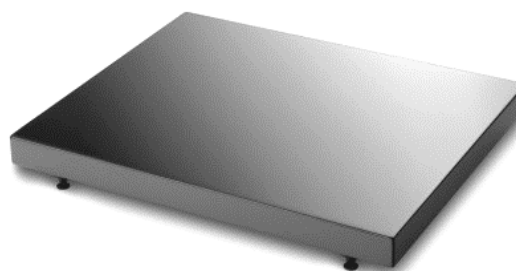

Ground it deluxe

Gerätebasen

- Resonanzfreie Aufstellung für Plattenspieler & Hifi
- Offensichtliche Klangverbesserung
- Schwere Basis mit dämpfender Granulatfüllung
- Ground it deluxe 1 & 2 mit verstellbaren Spikes (wahlweise 3 oder 4)
- Ground it deluxe 3 mit höhenverstellbaren Magnetfüßen
- Dunkelgraue Pianolackoberfläche
- Passt zum Anthrazit der Pro-Ject Laufwerke

Ground it deluxe 3 ist für ALLE High-End Plattenspieler gedacht, speziell designed für größere wie

- ⇒ Xtension 9
- ⇒ Xtension 10
- ⇒ Xtension 12
- ⇒ Signature 10

Ground it deluxe 3 Inkl. magnetisch entkoppelte Füße

Ground it deluxe 3
UVP
550,00 €

Ground it deluxe mit Pro-Ject RPM Plattenspieler & Cover it:

Ground it deluxe 2 ist für ALLE Plattenspieler von Pro-Ject Audio Systems, wie

- ⇒ Essential Line
- ⇒ Debut Line
- ⇒ RPM Line (bis zu RPM9)
- ⇒ Classic Line (bis zu 6PerseX)

Ground it deluxe 2
UVP
299,00 €

Ground it deluxe 1 & 2 - werden geliefert mit Spike-Füßen

Ground it deluxe 1 ist für ALLE High-End Plattenspieler gedacht, speziell designed für größere wie

- ⇒ Xtension 9
- ⇒ Xtension 10
- ⇒ Xtension 12
- ⇒ Signature 10