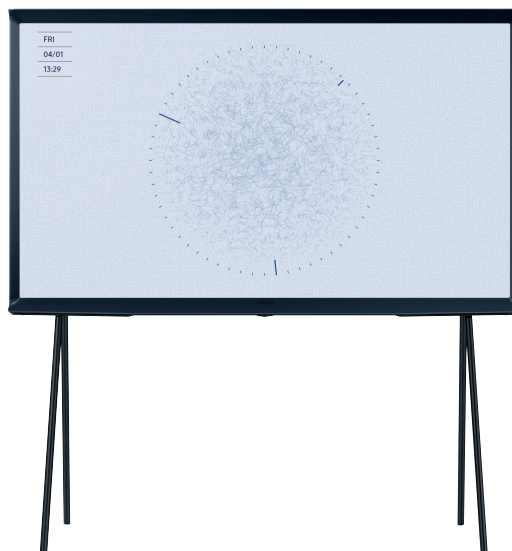

The Serif

Samsung The Serif 43LS01RB

43 Zoll (108 cm) Bildschirmdiagonale
EAN 8801643773274
QE43LS01RBUXZG

Kerneigenschaften:

- Q HDR
- PQI (Picture Quality Index): 2400
- Anzahl Tuner: 1
- Smart Remote (weiß)

Besondere Eigenschaften:

- Serif Design by Bouroullec
- 100% Farbvolumen dank Quantum Dots
- Serif Ambient Mode
- NFC integriert (Nahfeldkommunikation)
- Charakteristische Serif-Standfüße im Lieferumfang enthalten

Display

- Bildschirmtyp: QLED
- Bildschirmdiagonale: 43 Zoll (108 cm)
- Bildschirmauflösung: 3.840 x 2.160
- Bildschirmform: Flat
- 10 Bit Unterstützung / 1 Milliarde Farben

Video

- Bild-Engine: Quantum Prozessor 4K
- PQI (Picture Quality Index): 2400
- HDR (High Dynamic Range): Q HDR
- Color: 100% Farbvolumen dank Quantum Dots
- HLG (Hybrid Log Gamma)
- Micro Dimming: Supreme UHD Dimming
- Contrast Enhancer
- Film Modus
- Natural Mode-Unterstützung