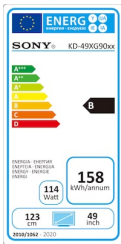

# KD-49XG9005

XG90 | Full Array LED | 4K Ultra HD | High Dynamic Range (HDR) | Smart TV (Android TV)

Entdecken Sie mehr Details in hellem Licht und tiefen Schwarztönen auf diesem kontraststarken 4K HDR Fernseher

## 4K HDR Fernseher mit 4K HDR Prozessor X1™ Extreme und X-tended Dynamic Range™ PRO

- 4K HDR Prozessor X1™ Extreme für atemberaubend realistische Eindrücke
- Beeindruckender Kontrast dank X-tended Dynamic Range™ PRO
- Suchen Sie nach Unterhaltung über die Sprachsteuerung von Android TV™

## Energieeffizienzklasse

Energieklasse: B  
Bildschirmgröße (diagonal gemessen):  
Stromverbrauch (Betriebsmodus/Standard): Nennwert: 199 W/Standard: 114 W  
Jährlicher Energieverbrauch: 158 kWh/Jahr  
Stromverbrauch (Standby): 0,50 W  
Auflösung: 3840 x 2160