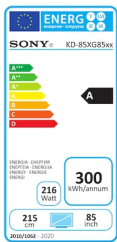

KD-85XG8596

XG85 | LED | 4K Ultra HD | High Dynamic Range (HDR) | Smart TV (Android TV™)

Lassen Sie sich von lebendigen 4K-Bildern und unserem Acoustic Multi-Audio™ in den Bann ziehen

4K HDR-Fernseher mit 4K HDR Prozessor X1™ und Acoustic Multi-Audio™

- Atemberaubende 4K Bilder durch 4K HDR Prozessor X1™
- Acoustic Multi-Audio™ für ein immersives Fernseherlebnis
- Suchen Sie nach Unterhaltung über die Sprachsteuerung von Android TV™

Energieeffizienzklasse

Energieklasse:A
Bildschirmgröße (diagonal gemessen):
Stromverbrauch (Betriebsmodus/Standard):Nennwert: 362 W / Standard: 216 W
Jährlicher Energieverbrauch:300 kWh/Jahr
Stromverbrauch (Standby):0,50 W
Auflösung:3840 x 2160