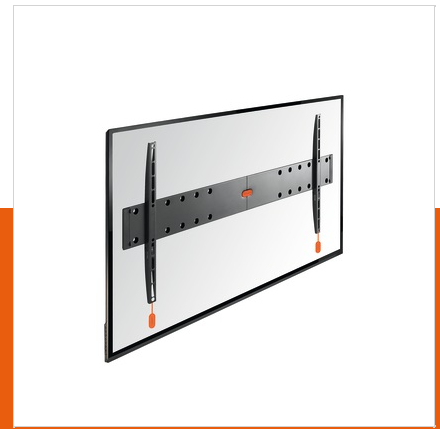

BASE 05 L Feste TV-Wandhalterung