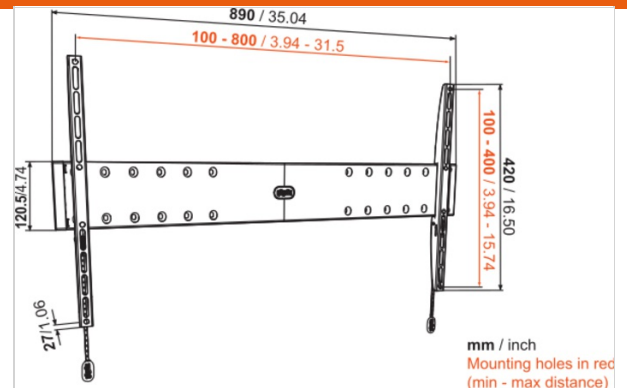

BASE 05 L Feste TV-Wandhalterung

Artikelnummer (SKU) 8343305
Farbe Schwarz

Key benefits

- Stark und schlicht: stabile, sichere Lösungen zur Befestigung Ihres Fernsehers
- Montieren Sie Ihren Fernseher nur 2,7 cm von der Wand entfernt
- Rasten Sie Ihren Fernseher sicher ein

Für Fernseher bis 80 Zoll (203 cm)

BASE 05 L ist eine flache und starre TV-Wandhalterung, die für Fernseher mit einer Größe zwischen 40 und 80 Zoll (102 bis 203 cm) und einem Gewicht von bis zu 70 kg geeignet ist.

Flach an der Wand, um Platz zu sparen

Die beste Möglichkeit, um in Ihrem Raum Platz zu sparen, ist die flache Montage Ihres Fernsehers an der Wand. BASE 05 L ist eine flache TV-Wandhalterung, die trotzdem noch ausreichend Platz für die Luftzirkulation am TV-Gerät lässt.

Die Serie BASE: einfach und stark

Mit einer Wandhalterung aus der BASE-Reihe entscheiden Sie sich für eine solide, sichere Lösung, um Ihren Fernseher an der Wand zu montieren. Eine robuste Verriegelungsfunktion hält Ihren Fernseher sicher in der Halterung. Die Montage von BASE 05 L ist sehr einfach, da eine leicht verständliche Montageanleitung und das notwendige Montagezubehör mitgeliefert werden.

Sie wollen die Spiegelungen bei Ihrem Fernseher reduzieren?

Sie sind es leid, wenn abends die untergehende Sonne blendet? Testen Sie unsere neigbaren TV-Wandhalterungen, um Spiegelungen und Blendungen zu reduzieren.