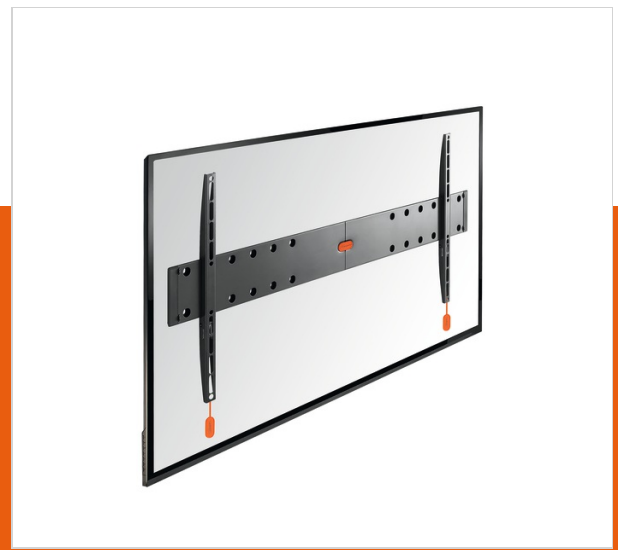

BASE 05 L Feste TV-Wandhalterung

Artikelnummer (SKU) 8343305
Farbe Schwarz

Key benefits

- Stark und schlicht: stabile, sichere Lösungen zur Befestigung Ihres Fernsehers
- Montieren Sie Ihren Fernseher nur 2,7 cm von der Wand entfernt
- Rasten Sie Ihren Fernseher sicher ein

Für Fernseher bis 80 Zoll (203 cm)

BASE 05 L ist eine flache und starre TV-Wandhalterung, die für Fernseher mit einer Größe zwischen 40 und 80 Zoll (102 bis 203 cm) und einem Gewicht von bis zu 70 kg geeignet ist.

Flach an der Wand, um Platz zu sparen

Die beste Möglichkeit, um in Ihrem Raum Platz zu sparen, ist die flache Montage Ihres Fernsehers an der Wand. BASE 05 L ist eine flache TV-Wandhalterung, die trotzdem noch ausreichend Platz für die Luftzirkulation am TV-Gerät lässt.

Die Serie BASE: einfach und stark

Mit einer Wandhalterung aus der BASE-Reihe entscheiden Sie sich für eine solide, sichere Lösung, um Ihren Fernseher an der Wand zu montieren. Eine robuste Verriegelungsfunktion hält Ihren Fernseher sicher in der Halterung. Die Montage von BASE 05 L ist sehr einfach, da eine leicht verständliche Montageanleitung und das notwendige Montagezubehör mitgeliefert werden.

Sie wollen die Spiegelungen bei Ihrem Fernseher reduzieren?

Sie sind es leid, wenn abends die untergehende Sonne blendet? Testen Sie unsere neigbaren TV-Wandhalterungen, um Spiegelungen und Blendungen zu reduzieren.