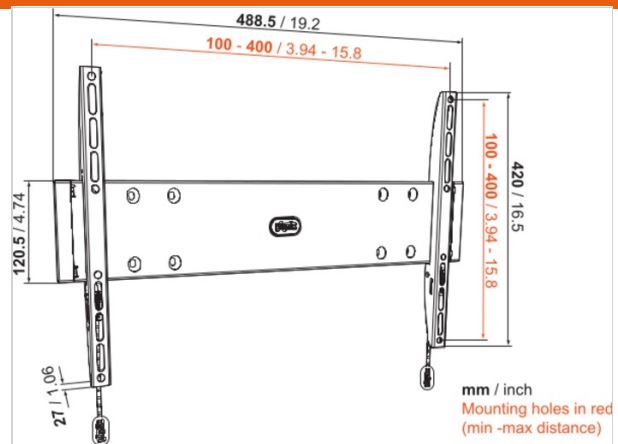

Sie wollen die Spiegelungen bei Ihrem Fernseher reduzieren?

Sie sind es leid, wenn abends die untergehende Sonne blendet? Testen Sie unsere neigbaren TV-Wandhalterungen, um Spiegelungen und Blendungen zu reduzieren.