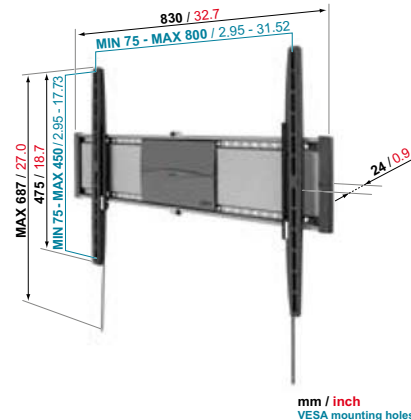

**EFW 8105**  
LCD-Wandhalter SuperFlat™

GRÖSSE 48-66 cm / 19-26"

MAX. 20 kg / 44 lbs

min. 75 x 75 mm  
max. 200 x 200 mm

- SuperFlat™ - nur 20 mm Wandabstand
- Autolock®
- Integrierte Wasserwaage

**EFW 8205**  
LCD-Wandhalter SuperFlat™

66-94 cm / 26-37"

30 kg / 66 lbs

min. 75 x 75 mm  
max. 500 x 350 mm

- SuperFlat™ - nur 22 mm Wandabstand
- Autolock®
- Integrierte Wasserwaage

**EFW 8305**  
LCD/Plasma-Wandhalter SuperFlat™

81-127 cm / 32-50"

45 kg / 99 lbs

min. 75 x 75 mm  
max. 800 x 450 mm

- SuperFlat™ - nur 24 mm Wandabstand
- Autolock®
- Integrierte Wasserwaage

**EFW 8405**  
LCD/Plasma-Wandhalter SuperFlat™

102-165 cm / 40-65"

70 kg / 154 lbs

min. 75 x 75 mm  
max. 1100 x 550 mm

- SuperFlat™ - nur 24 mm Wandabstand
- Autolock®
- Integrierte Wasserwaage