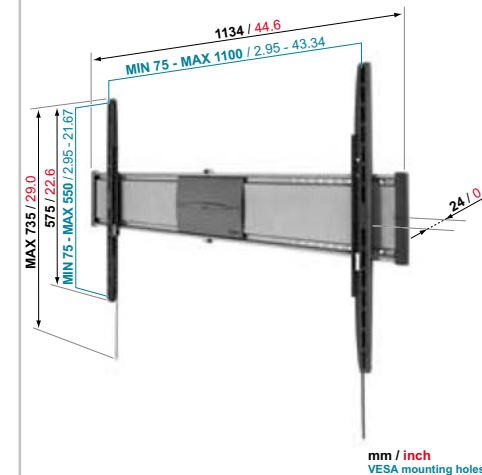

**EFW 8105**  
LCD-Wandhalter SuperFlat™

GRÖSSE 48-66 cm / 19-26"

MAX. 20 kg / 44 lbs

min. 75 x 75 mm  
max. 200 x 200 mm

- SuperFlat™ - nur 20 mm Wandabstand
- Autolock®
- Integrierte Wasserwaage

**EFW 8205**  
LCD-Wandhalter SuperFlat™

66-94 cm / 26-37"

30 kg / 66 lbs

min. 75 x 75 mm  
max. 500 x 350 mm

- SuperFlat™ - nur 22 mm Wandabstand
- Autolock®
- Integrierte Wasserwaage

**EFW 8305**  
LCD/Plasma-Wandhalter SuperFlat™

81-127 cm / 32-50"

45 kg / 99 lbs

min. 75 x 75 mm  
max. 800 x 450 mm

- SuperFlat™ - nur 24 mm Wandabstand
- Autolock®
- Integrierte Wasserwaage

**EFW 8405**  
LCD/Plasma-Wandhalter SuperFlat™

102-165 cm / 40-65"

70 kg / 154 lbs

min. 75 x 75 mm  
max. 1100 x 550 mm

- SuperFlat™ - nur 24 mm Wandabstand
- Autolock®
- Integrierte Wasserwaage