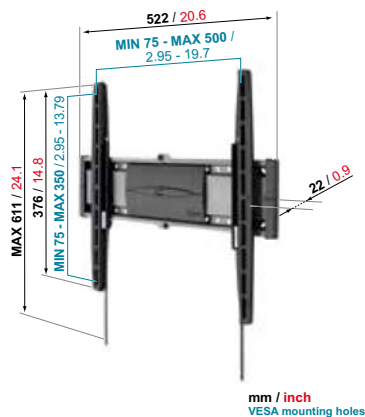

**EFW 8105**  
LCD-Wandhalter SuperFlat™

GRÖSSE 48-66 cm / 19-26"

MAX. 20 kg / 44 lbs

min. 75 x 75 mm  
max. 200 x 200 mm

- SuperFlat™ - nur 20 mm Wandabstand
- Autolock®
- Integrierte Wasserwaage

**EFW 8205**  
LCD-Wandhalter SuperFlat™

66-94 cm / 26-37"

30 kg / 66 lbs

min. 75 x 75 mm  
max. 500 x 350 mm

- SuperFlat™ - nur 22 mm Wandabstand
- Autolock®
- Integrierte Wasserwaage

**EFW 8305**  
LCD/Plasma-Wandhalter SuperFlat™

81-127 cm / 32-50"

45 kg / 99 lbs

min. 75 x 75 mm  
max. 800 x 450 mm

- SuperFlat™ - nur 24 mm Wandabstand
- Autolock®
- Integrierte Wasserwaage

**EFW 8405**  
LCD/Plasma-Wandhalter SuperFlat™

102-165 cm / 40-65"

70 kg / 154 lbs

min. 75 x 75 mm  
max. 1100 x 550 mm

- SuperFlat™ - nur 24 mm Wandabstand
- Autolock®
- Integrierte Wasserwaage