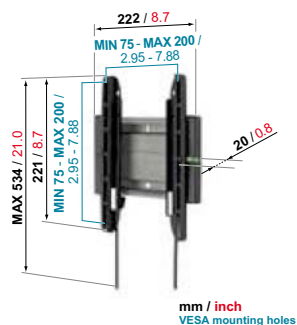

**EFW 8105**  
LCD-Wandhalter SuperFlat™

GRÖSSE 48-66 cm / 19-26"

MAX. 20 kg / 44 lbs

min. 75 x 75 mm  
max. 200 x 200 mm

- SuperFlat™ - nur 20 mm Wandabstand
- Autolock®
- Integrierte Wasserwaage

**EFW 8205**  
LCD-Wandhalter SuperFlat™

66-94 cm / 26-37"

30 kg / 66 lbs

min. 75 x 75 mm  
max. 500 x 350 mm

- SuperFlat™ - nur 22 mm Wandabstand
- Autolock®
- Integrierte Wasserwaage

**EFW 8305**  
LCD/Plasma-Wandhalter SuperFlat™

81-127 cm / 32-50"

45 kg / 99 lbs

min. 75 x 75 mm  
max. 800 x 450 mm

- SuperFlat™ - nur 24 mm Wandabstand
- Autolock®
- Integrierte Wasserwaage

**EFW 8405**  
LCD/Plasma-Wandhalter SuperFlat™

102-165 cm / 40-65"

70 kg / 154 lbs

min. 75 x 75 mm  
max. 1100 x 550 mm

- SuperFlat™ - nur 24 mm Wandabstand
- Autolock®
- Integrierte Wasserwaage