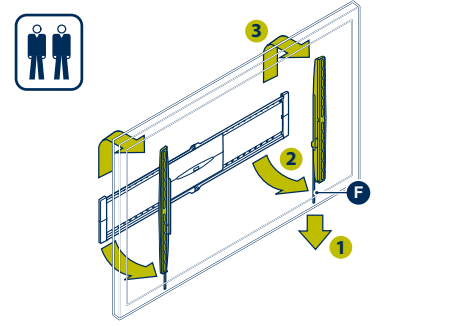

REMOVE TV FROM WALL MOUNT

- TV von Wandhalter nehmen
- Retirer le téléviseur du support mural
- TV van muursupport afhalen
- Quite el televisor del sistema de montaje en la pared
- Rimozione della TV dal sistema di fissaggio a parete
- Retire a TV do suporte da parede
- Avlägsna TV:n från väggmonteringen
- Zdejmij telewizor ze ściennego uchwyty
- Снятие телевизора с устройства для настенного крепления
- Sejmúti televizoru z držiaku na stěnu
- Zvesenie televizora z držiaka na stenu
- A TV eltávolítása a fali tartóról
- TV'yi duvar dayanağından çıkartın
- Îndepărtați televizorul de pe suportul de perete
- Зняття телевизора з кронштейна на стіні
- Откачане на телевизора от стойката за стена
- テレビをウォールマウントから取り外す