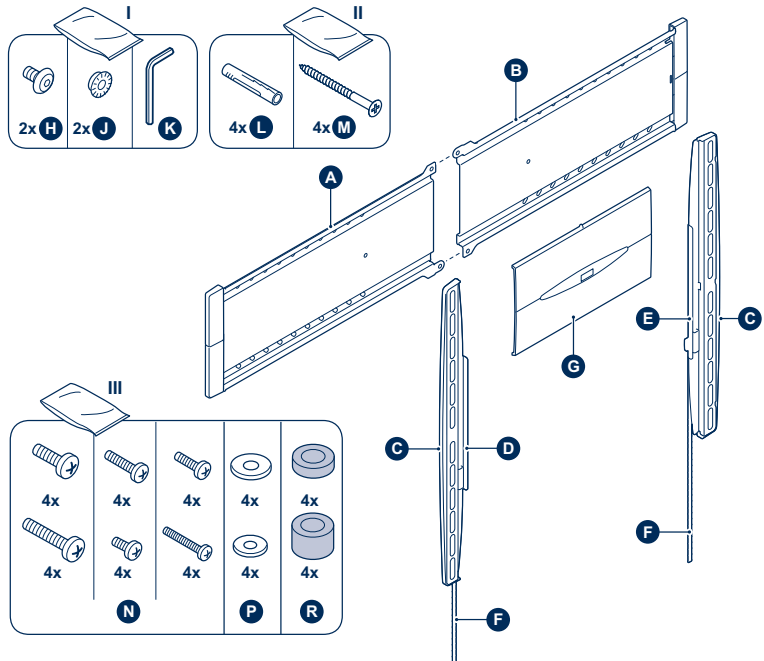

PARTS INCLUDED

2 persons required
Zwei Personen erforderlich
Nécessite deux personnes
2 personen
Se precisan dos personas
E' richiesta la presenza di due persone
Requer duas pessoas
Två personer erfordras
Konieczne dwie osoby
Нужны два человека
Montáž vyžaduje 2 osoby
Montáž vyžaduje 2 osoby
Két személy szükséges
Iki kişi gerekirli
Este nevoie de două persoane
Для монтажу необхідно 2 людини
Necesitamos dos personas
Necesitamos dos personas
二人作業