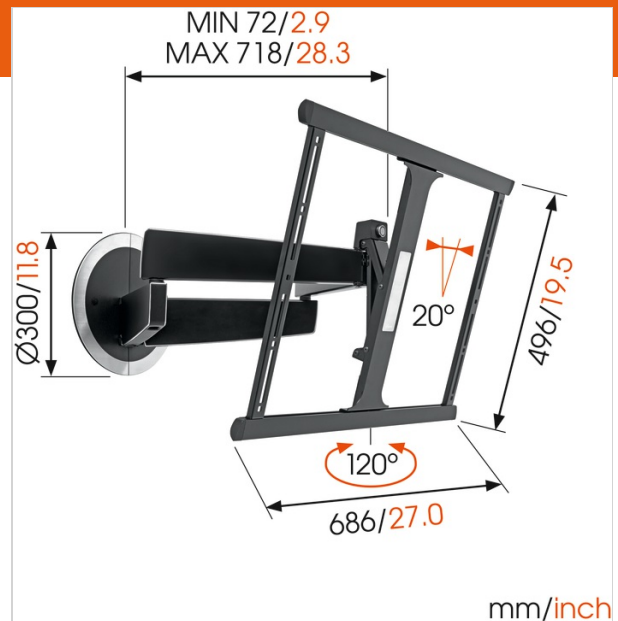

Eleganz und Flexibilität in einem TV-Wandhalter

Vogel's DesignMount ist für die Ewigkeit gedacht. Er hat ein klares, markantes Aussehen mit eleganten Linien, das eine einzigartige Umgebung für das Fernsehgerät schafft. Der DesignMount NEXT 7345 kann problemlos an die Wand gefaltet werden, sodass nur wenig Platz zwischen dem Halter und der Wand verbleibt. Er gleitet mühelos von der Wand weg, kann um 20 Grad geneigt und um bis zu 120 Grad gedreht werden. Sein robuster Rahmen kann 40 bis 65 Zoll (102 bis 165 cm) große (gebogene) Bildschirme mit einem Gewicht von bis zu 30 kg tragen.

Als wir diesen Halter geschaffen haben, haben wir uns auf das Erbe von Vogel's besonnen. Wir integrierten unser Screen Protection System, das wir vor einigen Jahren erfunden haben. Es verhindert, dass das Fernsehgerät an die Wand stößt. Das Erstaunliche an diesem Halter ist, dass er sich so leicht bewegen lässt. Er kann mit einem Finger gedreht werden. Wir nennen dies Smart Movement. Sorgen Sie für ein sauberes, schlankes Aussehen, indem Sie die Kabel verbergen.

Wir haben die besten Dinge von unseren anderen erfolgreichen Produkten genommen und diese in einem neuen Konzept kombiniert, das sich luxuriöser anfühlt und aussieht als alles andere, was auf dem Markt ist.