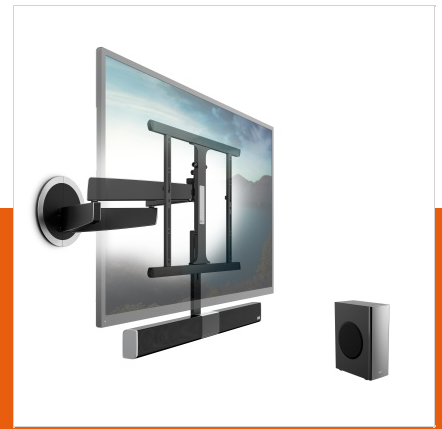

SoundMount (NEXT 8365) Schwenkbare TV- Wandhalterung mit integriertem Ton

Artikelnummer (SKU) 8735080
Farbe Schwarz

Key benefits

- Die erste Wandhalterung mit integrierter Soundbar
- Der Sound kann mit der Fernbedienung Ihres Fernsehers gesteuert werden
- Kabelloser Subwoofer, der überall aufgestellt werden kann
- Bluetooth Audiostreaming möglich
- Ein fantastisches Fernseh- und Klangerlebnis im ganzen Raum
- Einfache Montage und Plug & Play-Installation

Beeindruckender Ton, der sich mit Ihrem Fernseher bewegt

Fernseher werden immer dünner und leichter. Das geht zu Lasten der Tonqualität. Dank der SoundMount® braucht Sie das nicht mehr zu stören. Diese Halterung für Fernseher kombiniert unsere hochwertigen drehbaren Wandhalterungen (Vogel's DesignMount) mit einer integrierten Soundbar (einschl. kabelloser Subwoofer). Damit können Sie von jedem Ort im Zimmer aus ein optimales Bild und optimalen Ton genießen.

Alles in einem: drehbare Wandhalterung + integrierte Soundbar + kabelloser Subwoofer

Die SoundMount (NEXT 8365) ist eine einmalige Wandhalterung mit integrierter Soundbar. Damit können Sie Ihr Seh- und Hörerlebnis auf elegante Art und Weise optimieren. Dieses Produkt garantiert einen beeindruckenden Ton, der sich mit Ihrem Fernseher bewegt und Filme wie Musik zum Leben erweckt.

SoundMount (NEXT 8365) Schwenkbare TV- Wandhalterung mit integriertem Ton

www.vogels.com

VOGEL'S HOLDING BV 2017 (c) All rights reserved
Subject to printing errors, technical and price
amendments
Date: 15-05-2017