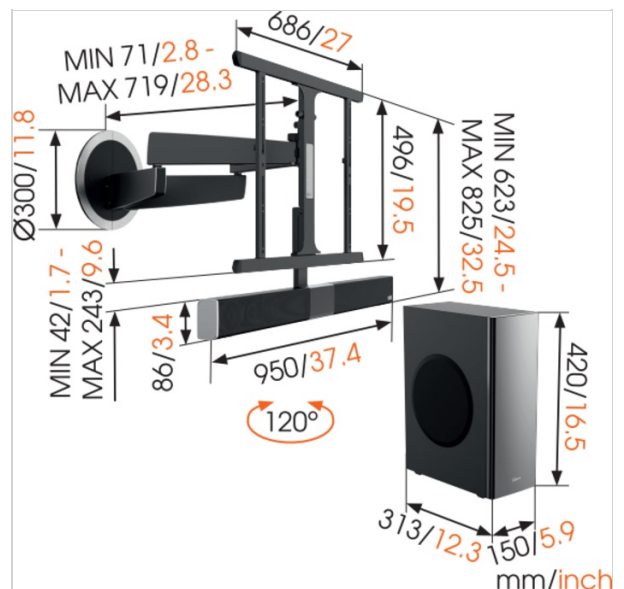

SoundMount (NEXT 8365) Schwenkbare TV- Wandhalterung mit integriertem Ton

Artikelnummer (SKU) 8735080
Farbe Schwarz

Key benefits

- Die erste Wandhalterung mit integrierter Soundbar
- Der Sound kann mit der Fernbedienung Ihres Fernsehers gesteuert werden
- Kabelloser Subwoofer, der überall aufgestellt werden kann
- Bluetooth Audiostreaming möglich
- Ein fantastisches Fernseh- und Klangerlebnis im ganzen Raum
- Einfache Montage und Plug & Play-Installation

Beeindruckender Ton, der sich mit Ihrem Fernseher bewegt

Fernseher werden immer dünner und leichter. Das geht zu Lasten der Tonqualität. Dank der SoundMount® braucht Sie das nicht mehr zu stören. Diese Halterung für Fernseher kombiniert unsere hochwertigen drehbaren Wandhalterungen (Vogel's DesignMount) mit einer integrierten Soundbar (einschl. kabelloser Subwoofer). Damit können Sie von jedem Ort im Zimmer aus ein optimales Bild und optimalen Ton genießen.

Alles in einem: drehbare Wandhalterung + integrierte Soundbar + kabelloser Subwoofer

Die SoundMount (NEXT 8365) ist eine einmalige Wandhalterung mit integrierter Soundbar. Damit können Sie Ihr Seh- und Hörerlebnis auf elegante Art und Weise optimieren. Dieses Produkt garantiert einen beeindruckenden Ton, der sich mit Ihrem Fernseher bewegt und Filme wie Musik zum Leben erweckt.

Specifications

Product specifications

Produkttyp-Nummer	NEXT 8365
Artikelnummer (SKU)	8735080
Farbe	Schwarz
EAN-Einzelbox	8712285330629
Produktgröße	L
TÜV-zertifiziert	Ja
Drehbar	Bis zu 120°
Garantie	Lebensdauer
Min. Bildschirmgröße (Zoll)	40
Max. Bildschirmgröße (Zoll)	65
Max. Gewichtslast (kg)	30
Min. hole pattern	200mm x 200mm
Max. hole pattern	600mm x 400mm
Max. Schraubengröße	M8
Max. Schnittstellenhöhe (mm)	496
Max. Breite der Schnittstelle (mm)	686