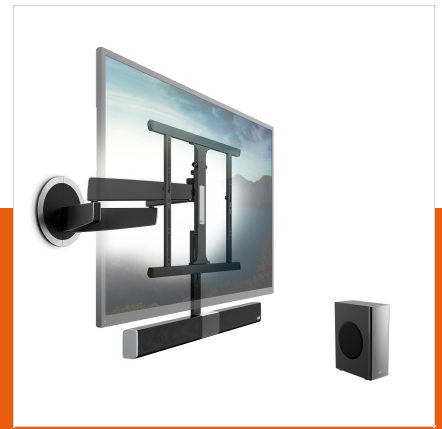

MotionSoundMount (NEXT 8375) - Die TV-Wandhalterung mit integriertem Sound, die sich automatisch dreht

www.vogels.com

VOGEL'S HOLDING BV 2017 (c) All rights reserved
Subject to printing errors, technical and price
amendments
Date: 15-05-2017

Specifications

Product specifications

Produkttyp-Nummer	NEXT 8375
Artikelnummer (SKU)	8737080
EAN-Einzelbox	8712285330643
Produktgröße	L
TÜV-zertifiziert	Ja
Drehbar	Bis zu 120°
Garantie	Lebensdauer
Garantie auf elektrische Teile	2 Jahre
Min. Bildschirmgröße (Zoll)	40
Max. Bildschirmgröße (Zoll)	65
Max. Gewichtslast (kg)	30
Min. hole pattern	200mm x 200mm
Max. hole pattern	600mm x 400mm
Max. Schraubengröße	M8
Max. Schnittstellenhöhe (mm)	496
Max. Breite der Schnittstelle (mm)	686

Features

Merkmale	Kabelloser Subwoofer
Funktionalität	Schwenkbar
Ferngesteuert	Ja

Technical specifications and dimensions

Min. Abstand zur Wand (mm)	72
Max. Abstand zur Wand (mm)	720