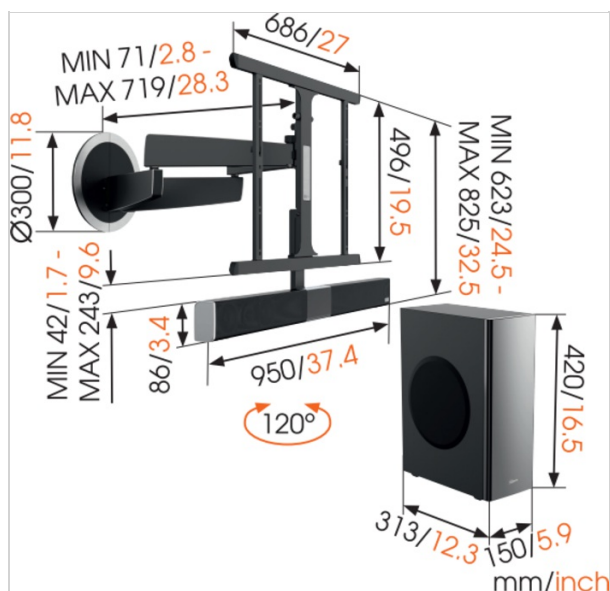

Eine eigene Fernsehposition für alle