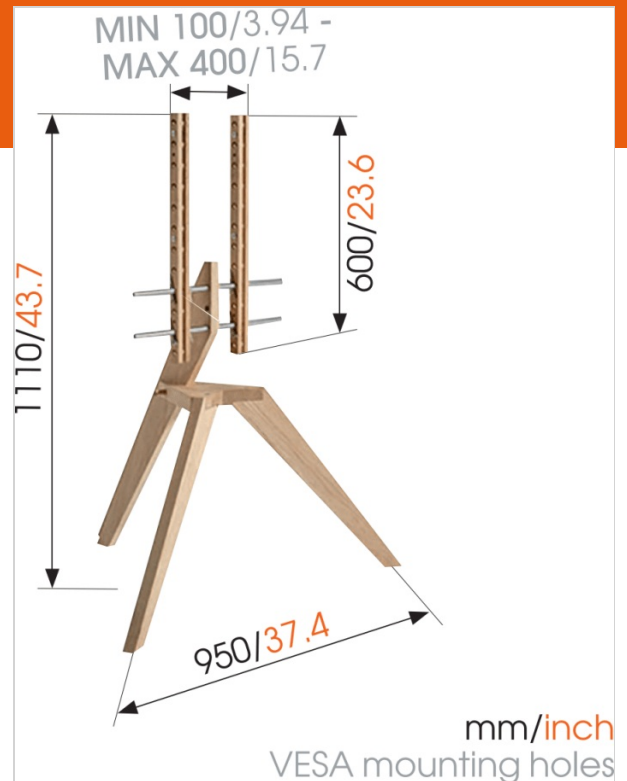

NEXT OP1 TV-Ständer

Artikelnummer (SKU) 8743232
 Farbe Eiche hell

Key Benefits

- Verbirgt geschickt alle Ihre Kabel, Rasten Sie Ihren Fernseher sicher ein

NEXT OP1: Der TV-Standfuß wird zum Designermöbel

Der NEXT OP1 ist ein moderner, freistehender Standfuß für Ihren Fernseher. Skandinavisches Design, geprägt durch schlichte Funktionalität. Diese elegante Staffelei gefertigt aus heller Eiche passt in jeden Raum. Die in dem hölzernen Standfuß verbauten Edelstahlstangen, garantieren eine sehr stabile Konstruktion. Mit dem OPHANG-Zubehör (separat erhältlich), können Sie eine Konsole oder einen TV-Receiver an der Rückseite Ihres Fernsehers durch Lederbändern befestigen. Der NEXT OP1 ist für Fernseher zwischen 46 und 70 Zoll mit einem Gewicht von bis zu 40 kg geeignet.

NEXT OP1 TV-Ständer

VOGEL'S HOLDING BV 2018 (c) All rights reserved
Subject to printing errors, technical and price
amendments
Date: 21-08-2018

www.vogels.com

Specifications

Product specifications

Produkttyp-Nummer	NEXT OP1
Artikelnummer (SKU)	8743232
Farbe	Eiche hell
EAN-Einzelbox	8712285337543
Produktgröße	L
TÜV-zertifiziert	Ja
Garantie	2 Jahre
Min. Bildschirmgröße (Zoll)	46
Max. Bildschirmgröße (Zoll)	70
Max. Gewichtslast (kg)	40
Min. hole pattern	100mm x 100mm
Max. hole pattern	400mm x 400mm
Max. Schraubengröße	M8
Max. Schnittstellenhöhe (mm)	600
Max. Breite der Schnittstelle (mm)	500
Abstand zum Boden (mm)	508