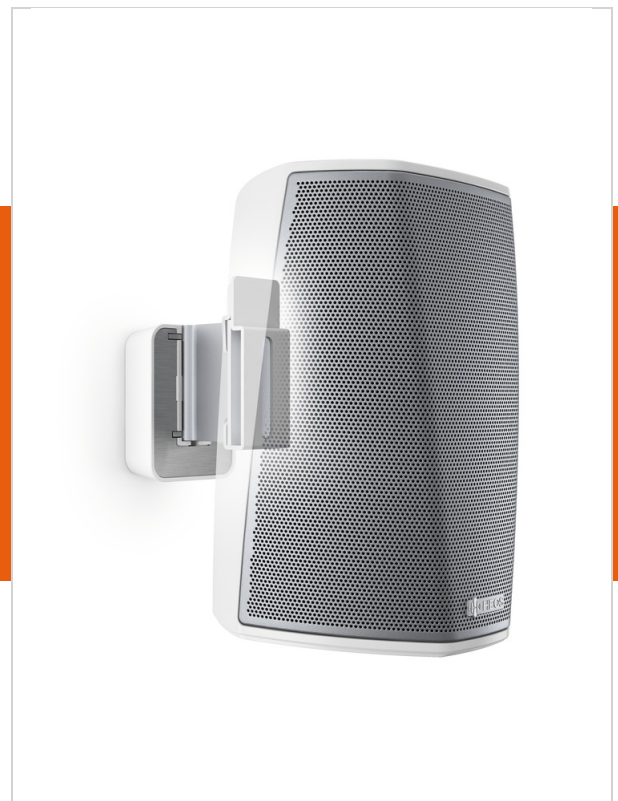

Artikelnummer (SKU) 8155211
Farbe Weiß

Key benefits

- Integriertes Verlängerungskabel
- Integrierte Wasserwaage

Optimieren Sie Ihren Denon HEOS 1

Integrieren Sie Ihren Denon HEOS 1-Lautsprecher nahtlos in Ihre Inneneinrichtung, indem Sie ihn mit der Vogel's SOUND 5201-Wandhalterung an einer beliebigen Stelle an der Wand befestigen. Montieren Sie die Halterung oben oder unten, außerhalb des Blickfelds oder gut sichtbar - die große Dreh- (70°) und Neige- (30° nach oben und unten) Möglichkeit stellt sicher, dass Sie den Lautsprecher immer so ausrichten können, wie er am besten klingt.

Diese flache Lautsprecherhalterung bietet eine sichere Befestigung für Ihren Denon HEOS 1 und ist in Schwarz und Weiß passend zur Farbe Ihrer Lautsprecher erhältlich. Dank der integrierten Wasserwaage ist es ein Kinderspiel, die Halterung perfekt gerade zu installieren.

Positionieren Sie den Lautsprecher für optimalen Klang

Die Vogel's Wandhalterung für Ihren Denon HEOS 1 hilft Ihnen, Platz zu sparen, und sorgt trotzdem für die optimale Hörposition. Passen Sie den Lautsprecherwinkel ganz einfach mit einer Hand an und tauchen Sie wie nie zuvor in die Musik ein.

Wünschen Sie sich mehr Flexibilität bei der Positionierung, ohne Löcher zu bohren? Vogel's bietet auch einen Standfuß für den Denon HEOS 1.

Vogel's Lautsprecher-Wandhalterungen und -Standfüße sind auch für Denon HEOS 3-Lautsprecher erhältlich.