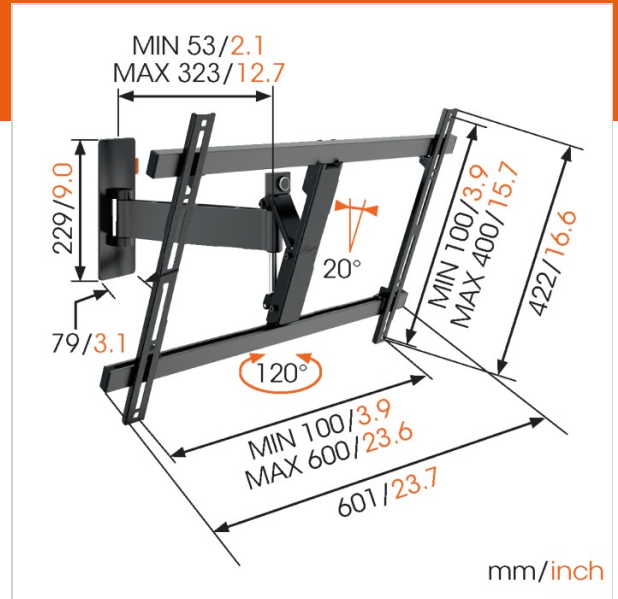

WALL 3325 Full-Motion TV Wall Mount

Artikelnummer (SKU) 8352130
 Farbe Schwarz

Key Benefits

- Einfach clever: Toller Komfort zu einem erschwinglichen Preis
- Neigen Sie Ihren TV bis zu -20° , um Spiegelungen zu vermeiden
- Drehen Sie Ihren Fernseher ohne Mühe um bis zu 120°
- Verstecken Sie Ihre Kabel
- Richten Sie Ihren Fernseher selbst nach der Installation noch ganz einfach aus
- Markieren Sie das erste Bohrloch ganz einfach mit der TV Mount Guide App!

TV bracket with turning function for TVs up to 30 kg

The WALL 3325 full motion TV wall mount is very popular. The WALL 3325 is suitable for securely mounting virtually any model of TV, from 40" to 65" (101-165 cm), on the wall. The maximum turning angle is 120° and the max. tilting angle is 20° .

Your TV moves in all directions

Mount your TV on the wall with a full motion WALL TV bracket for the best view of your TV from anywhere in the room. You simply turn the TV towards you. You never again have to worry about annoying reflections. With the WALL full-motion wall mount, you can turn your TV to any desired position.

Produkttyp-Nummer	WALL 3325
Artikelnummer (SKU)	8352130
Farbe	Schwarz
EAN-Einzelbox	8712285335501
Produktgröße	L
TÜV-zertifiziert	Ja
Neigbar	Bis zu 20° neigbar
Drehbar	Bis zu 120°
Garantie	Lebensdauer
Min. Bildschirmgröße (Zoll)	40
Max. Bildschirmgröße (Zoll)	65
Max. Gewichtslast (kg)	30
Min. hole pattern	100mm x 100mm
Max. hole pattern	600mm x 400mm
Max. Schraubengröße	M8
Max. Schnittstellenhöhe (mm)	422
Max. Breite der Schnittstelle (mm)	601