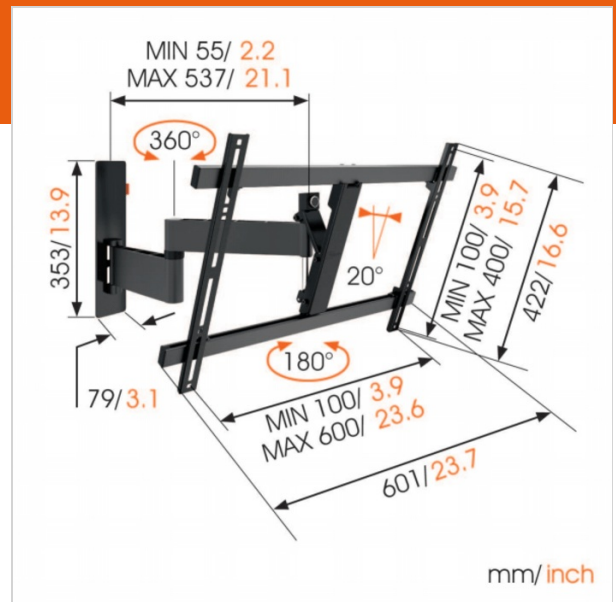

WALL 3345 Schwenkbare TV-Wandhalterung (Schwarz)

Artikelnummer (SKU) 8353130
Farbe Schwarz

Key Benefits

- Einfach clever: Toller Komfort zu einem erschwinglichen Preis
- Neigen Sie Ihren TV bis zu -20° , um Spiegelungen zu vermeiden
- Drehen Sie Ihren Fernseher ohne Mühe um bis zu 180°
- Verstecken Sie Ihre Kabel
- Richten Sie Ihren Fernseher selbst nach der Installation noch ganz einfach aus
- Markieren Sie das erste Bohrloch ganz einfach mit der TV Mount Guide App!

TV bracket with turning function for TVs up to 30 kg

The WALL 3345 full motion TV wall mount is very popular. The WALL 3345 is suitable for securely mounting virtually any model of TV, from 40" to 65" (101-165 cm), on the wall. The maximum turning angle is 180° and the max. tilting angle is 20° . Also available in white.

Your TV moves in all directions

Mount your TV on the wall with a full motion WALL TV bracket for the best view of your TV from anywhere in the room. You simply turn the TV towards you. You never again have to worry about annoying reflections. With the WALL full-motion wall mount, you can turn your TV to any desired position.

Product specifications

Produkttyp-Nummer	WALL 3345
Artikelnummer (SKU)	8353130
Farbe	Schwarz
EAN-Einzelbox	8712285335525
Produktgröße	L
TÜV-zertifiziert	Ja
Neigbar	Bis zu 20° neigbar
Drehbar	Bis zu 180°
Garantie	Lebensdauer
Min. Bildschirmgröße (Zoll)	40
Max. Bildschirmgröße (Zoll)	65
Max. Gewichtslast (kg)	30
Min. hole pattern	100mm x 100mm
Max. hole pattern	600mm x 400mm
Max. Schraubengröße	M8
Max. Schnittstellenhöhe (mm)	422
Max. Breite der Schnittstelle (mm)	601