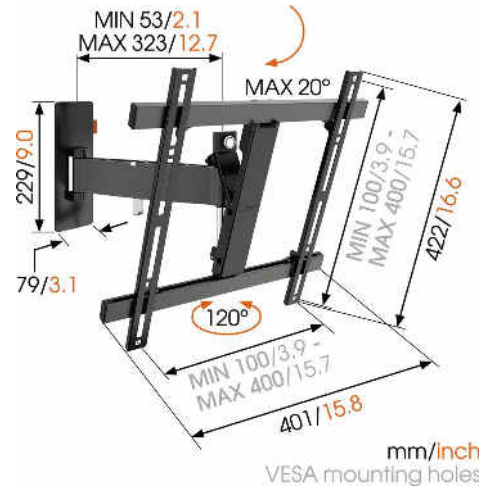

WALL 2225 - Schwenkbare TV-Halterung (Schwarz)

Für Fernseher bis 55 Zoll (140 cm)

Die WALL 2225 TV-Wandhalterung ist für Fernseher zwischen 32 und 55 Zoll (81 und 140 cm) geeignet. Diese robuste Wandhalterung trägt bis zu 20 kg.

Sichern Sie sich den perfekten Blickwinkel

Positionieren Sie Ihren Fernseher an einer praktischen Stelle an der Wand oder in der Ecke Ihres Schlaf-, Ess- oder Kinderzimmers mit der WALL 2225 TV-Wandhalterung. Schwenken Sie Ihren Fernseher ganz einfach weg von der Wand und neigen Sie ihn für den perfekten Blickwinkel hoch oder runter.

Drehen	120
Neigen	20
Ergänzende Farben	weiß
Garantie	Lebenslange Garantie
Min. Wandabstand (mm)	55
Min. Größe (inch)	32"
Max. Größe (inch)	55"
Max. Gewicht (kg)	20
Lochmuster (mm)	Min. 100x100 / Max. 400x400

Logistische Informationen

EAN-Code Produkt	8712285324383
Nettogewicht einschließlich Verpackung (kg)	3.45
Single Box Width (mm)	349
Länge der Einzelverpackung (mm)	459
Höhe der Einzelverpackung (mm)	84